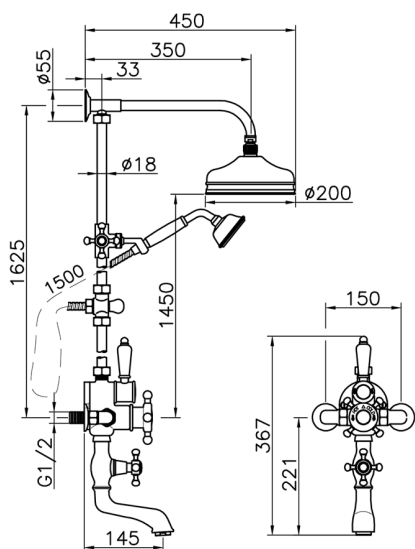

Colonna vasca termostatica 3 funzioni COLUMNS_592.VT21H.

MODELLO **592.VT21H.**

Colonna vasca termostatica 3 funzioni,deviatore 2 uscite,colonna fissa,2 rubinetti d'arresto,supporto doccetta scorrevole,doccetta monogetto Classica D.78 mm in Ottone,soffione tondo D.200 mm in Ottone,flex Ottone 150 cm

FINITURE DISPONIBILI

-  **AC** AC Nichel Satinato Spazzolato
-  **AG** AG Oro Antico
-  **BA** BA Vecchio Bronzo
-  **CR** CR Cromo

CARATTERISTICHE

Ricambio Cartuccia **24.04A.PP**

Cartuccia Termostatica Plus P 8X20