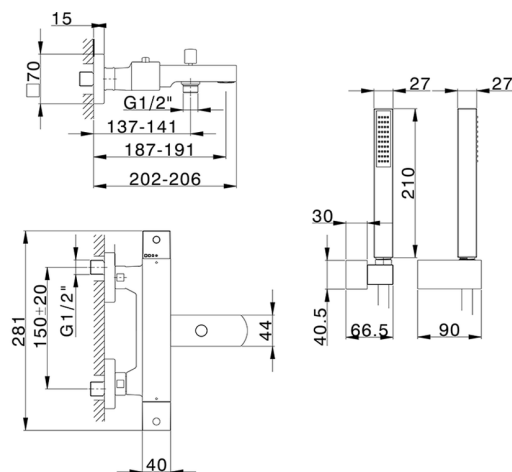

## Miscelatore termostatico vasca completo NUOVA EGO\_NED27010

MODELLO **NED27010**

Miscelatore termostatico vasca completo, supporto doccetta snodato murale, doccetta monogetto minimalista quadra 27x27 mm ABS, flessibile liscio SILVERFLEX 150 cm

### CARATTERISTICHE

Ricambio Cartuccia **22.04A.AR - ZZ97279004**

**Cartuccia Termostatica Argo 2 (filtro lungo)**