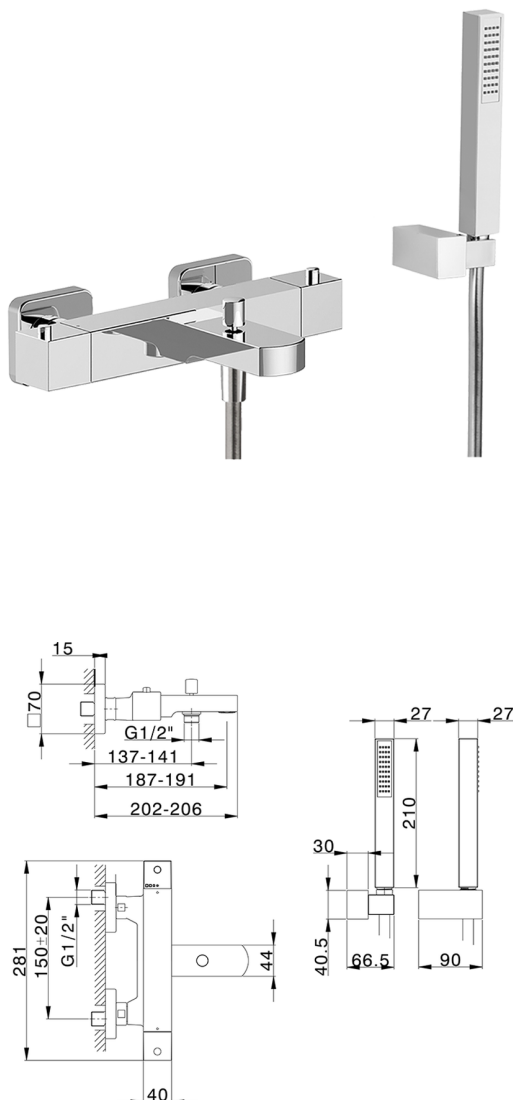

Miscelatore termostatico vasca completo NUOVA EGO_NED27010

MODELLO **NED27010**

Miscelatore termostatico vasca completo, supporto doccia snodato murale, doccia monogetto minimalista quadra 27x27 mm ABS, flessibile liscio SILVERFLEX 150 cm

FINITURE DISPONIBILI

-  **21** 21 Cromo
-  **2F** 2F Nichel Spazzolato
-  **40** 40 Nero Opaco
-  **4Q** 4Q Bianco Opaco

CARATTERISTICHE

Ricambio Cartuccia **22.04A.AR - ZZ97279004**

Cartuccia Termostatica Argo 2 (filtro lungo)

SafeTouch

Il sistema SafeTouch Huber mantiene il corpo del miscelatore freddo al tatto durante il funzionamento.

Termostatico

Il Termostatico Huber è il tuo personale gestore dell'acqua che ti aiuta a gestire e controllare acqua ed energia senza sprechi.