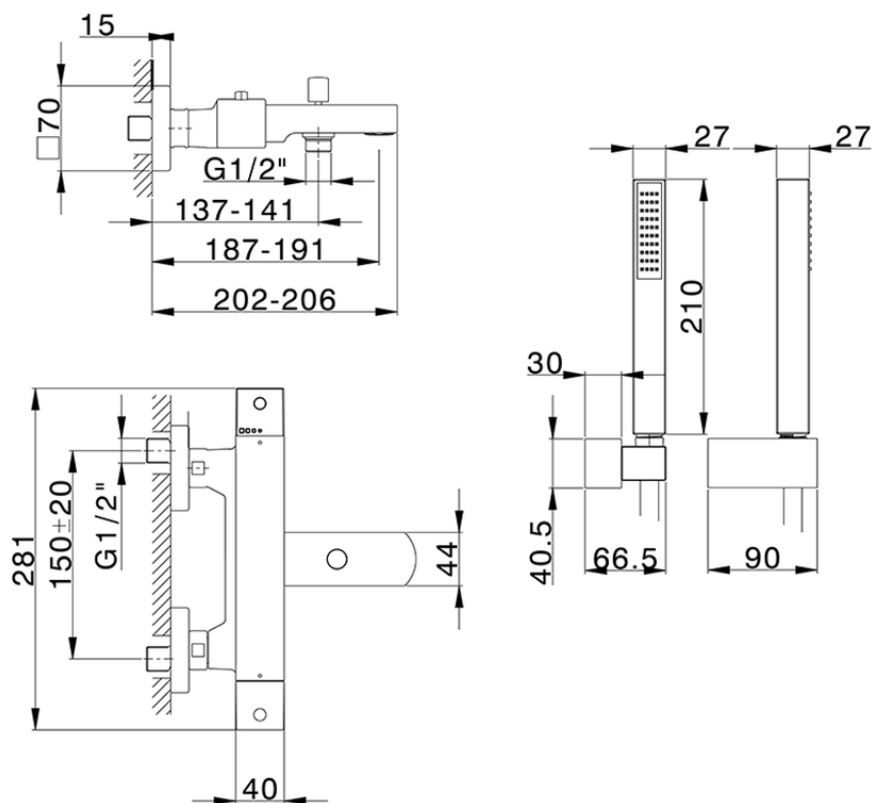

## Miscelatore termostatico vasca completo NUOVA EGO\_NED27010

NED27010

<http://www.huberitalia.com/miscelatore-termostatico-vasca-completo-nuova-ego-ned27010>

2025-04-04