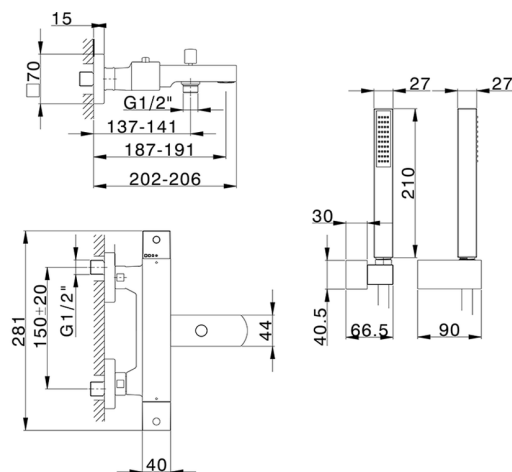

Miscelatore termostatico vasca completo NUOVA EGO_NED27010

MODELLO **NED27010**

Miscelatore termostatico vasca completo, supporto doccia snodato murale, doccia monogetto minimalista quadra 27x27 mm ABS, flessibile liscio SILVERFLEX 150 cm

FINITURE DISPONIBILI

-  **21** 21 Cromo
-  **2F** 2F Nichel Spazzolato
-  **40** 40 Nero Opaco
-  **4Q** 4Q Bianco Opaco

CARATTERISTICHE

Ricambio Cartuccia **22.04A.AR - ZZ97279004**

Cartuccia Termostatica Argo 2 (filtro lungo)