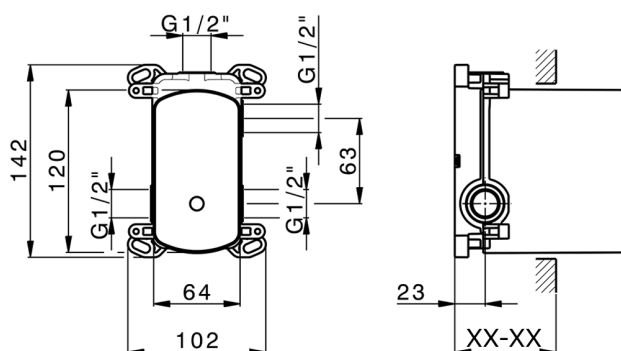

## Parte incasso monocomando vasca-doccia Easy-Box INCASSO\_ZB000230

MODELLO **ZB000230**

Parte incasso monocomando vasca-doccia Easy-Box,deviatore rotativo 2 uscite,senza parte esterna,con scatola di protezione

FINITURE DISPONIBILI

 **04** 04 Senza Finitura

CARATTERISTICHE

Incasso **1**

Ricambio Cartuccia **ZZ92909000**

**Cartuccia Monocomando 35 mm**

Piastra/Plate/Plaque/Platte/Placa

2-3mm: XX 65-85

10mm: XX 60-80

2024-09-20