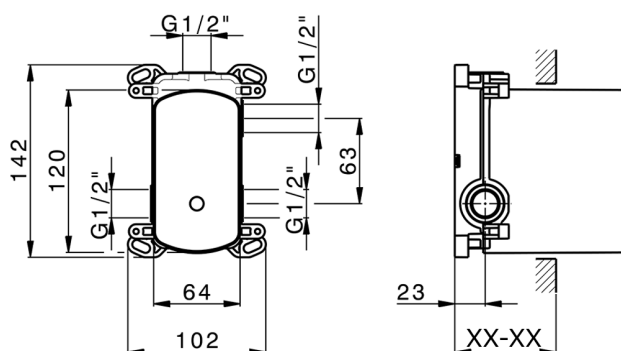

-  **21** 21 Cromo
-  **2F** 2F Nichel Spazzolato
-  **40** 40 Nero Opaco
-  **4Q** 4Q Bianco Opaco

CARATTERISTICHE

Installazione **Incasso**
Parti Incasso necessarie **ZB000230**

Parte incasso monocomando vasca-doccia Easy-Box INCASSO_ZB000230

MODELLO **ZB000230**

Parte incasso monocomando vasca-doccia Easy-Box,deviatore rotativo 2 uscite,senza parte esterna,con scatola di protezione

FINITURE DISPONIBILI

 **04** 04 Senza Finitura

CARATTERISTICHE

Incasso **1**

Ricambio Cartuccia **ZZ92909000**

Cartuccia Monocomando 35 mm

Piastra/Plate/Plaque/Platte/Placa

2-3mm: XX 65-85

10mm: XX 60-80

2024-09-20