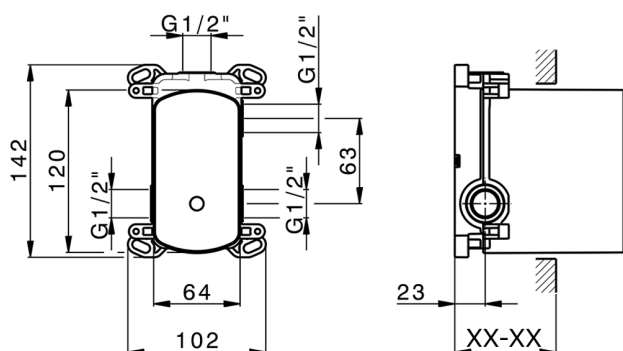

- 
21 21 Cromo
- 
2F 2F Nichel Spazzolato
- 
40 40 Nero Opaco
- 
4Q 4Q Bianco Opaco

CARATTERISTICHE

Installazione **Incasso**
 Parti Incasso necessarie **ZB000230**

Parte incasso monocomando vasca-doccia Easy-Box INCASSO_ZB000230

MODELLO **ZB000230**

Parte incasso monocomando vasca-doccia Easy-Box,deviatore rotativo 2 uscite,senza parte esterna,con scatola di protezione

FINITURE DISPONIBILI

04 04 Senza Finitura

CARATTERISTICHE

Incasso **1**

Ricambio Cartuccia **ZZ92909000**

Cartuccia Monocomando 35 mm

Piastra/Plate/Plaque/Platte/Placa

2-3mm: XX 65-85

10mm: XX 60-80

2024-09-20