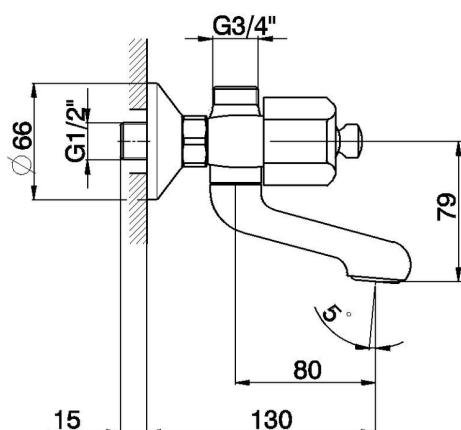

Miscelatore vasca EVA_EV000130

MODELLO **EV000130**

Miscelatore vasca, senza completo doccia, attacco per flessibile 1/2" M, senza maniglie

FINITURE DISPONIBILI

21 21 Cromo

CARATTERISTICHE

2025-04-01