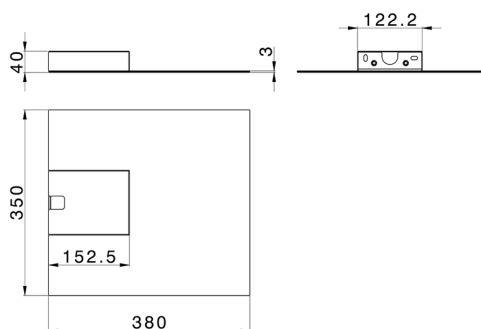

Cascata a muro ultrasottile quadra ZEN_ZS129020

MODELLO **ZS129020**

Cascata a muro ultrasottile quadra, acciaio inox AISI 304

FINITURE DISPONIBILI

40 40 Nero Opaco

4Q 4Q Bianco Opaco

D1 D1 Inox Spazzolato

D2 D2 Inox Lucido