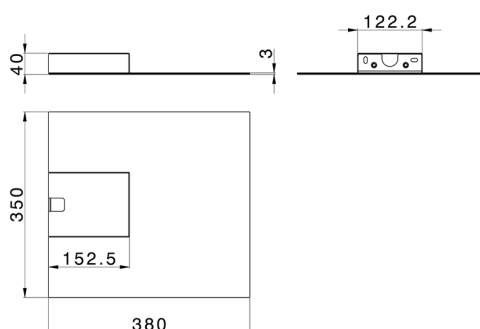

Cascata a muro ultrasottile quadra ZEN_ZS129020

MODELLO **ZS129020**

Cascata a muro ultrasottile quadra, acciaio inox AISI 304

FINITURE DISPONIBILI

-  **40** 40 Nero Opaco
-  **4Q** 4Q Bianco Opaco
-  **D1** D1 Inox Spazzolato
-  **D2** D2 Inox Lucido