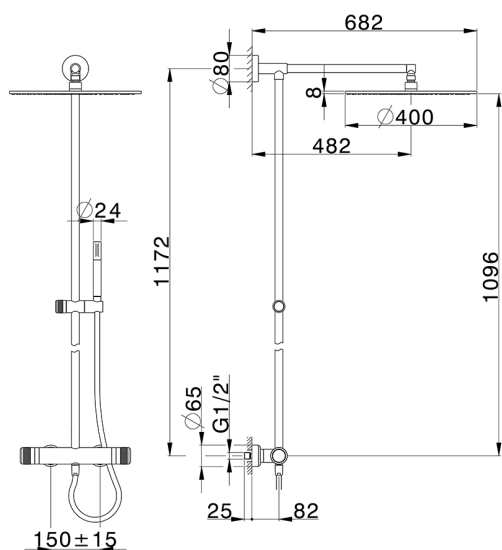

## Colonna doccia termostatica 2 funzioni COLUMNS\_CRC78030

MODELLO **CRC78030**

Colonna doccia termostatica 2 funzioni, devia stop 2 uscite, colonna fissa, supporto doccetta scorrevole, doccetta monogetto minimale D.24mm in Ottone, soffione tondo D.400 mm sp.8 mm in Ottone, flessibile liscio SUPREME 150 cm

FINITURE DISPONIBILI

-  **21** 21 Cromo
-  **2F** 2F Nichel Spazzolato
-  **2Q** 2Q Black Titanium

CARATTERISTICHE

Ricambio Cartuccia **22.04A.AR - ZZ97279004**

**Cartuccia Termostatica Argo 2 (filtro lungo)**

### DeviaStop

La tecnologia Devia Stop di Huber consente con un semplice movimento rotativo di gestire la portata dell'acqua e di scegliere la modalità d'erogazione (soffione, doccetta a mano).