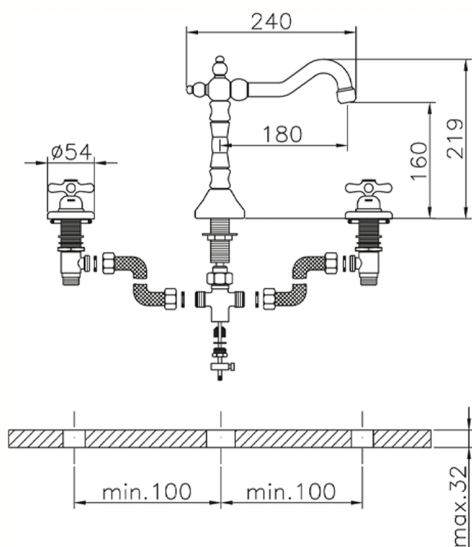

CARATTERISTICHE

2025-04-04