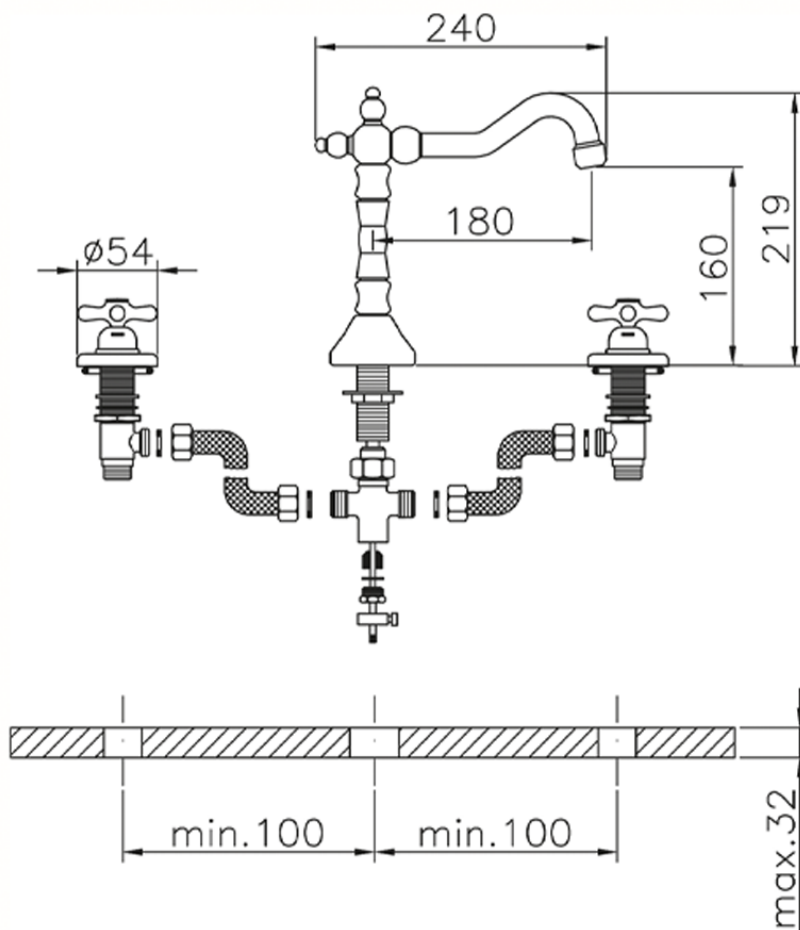

Miscelatore lavabo 3 fori CROISETTE_CS001060

CS001060

<http://www.huberitalia.com/miscelatore-lavabo-3-fori-croisette-cs001060>

2025-04-04