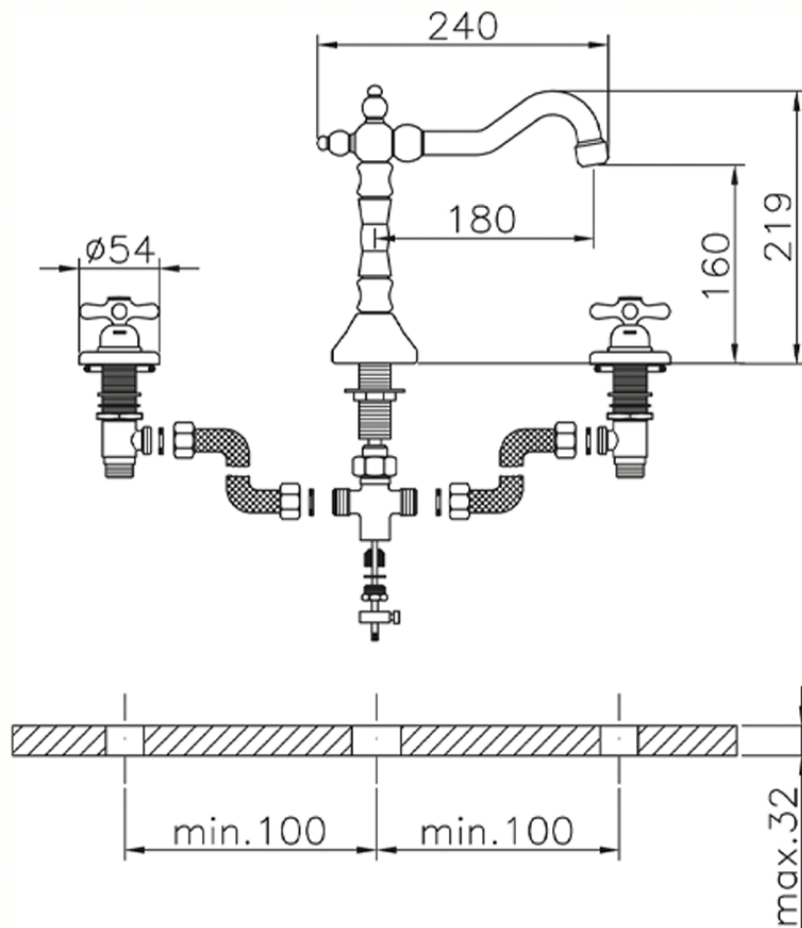

Miscelatore lavabo 3 fori CROISETTE_CS001060

CS001060

<http://www.huberitalia.com/miscelatore-lavabo-3-fori-croisette-cs001060>

2025-04-03