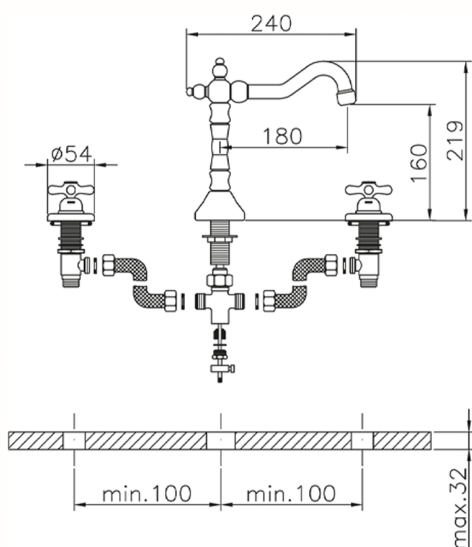

Miscelatore lavabo 3 fori CROISETTE_CS001060

MODELLO **CS001060**

Miscelatore lavabo 3 fori, con scarico automatico
1"1/4, bocca girevole

FINITURE DISPONIBILI

-  **21** 21 Cromo
-  **27** 27 Vecchio Bronzo
-  **2G** 2G Oro Antico
-  **2W** 2W Oro Spazzolato