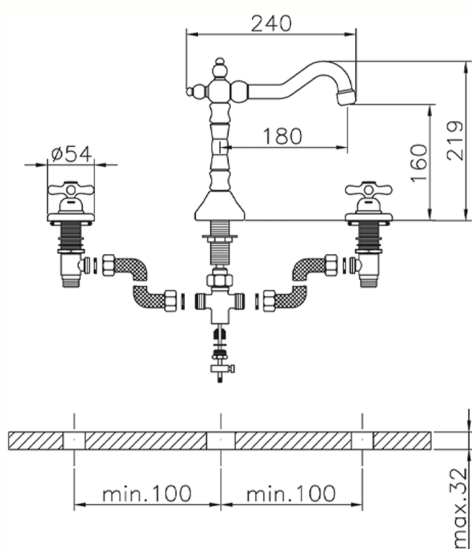

Miscelatore lavabo 3 fori CROISETTE_CS001060

MODELLO **CS001060**

Miscelatore lavabo 3 fori, con scarico automatico
1"1/4, bocca girevole

FINITURE DISPONIBILI

-  **21** 21 Cromo
-  **27** 27 Vecchio Bronzo
-  **2G** 2G Oro Antico
-  **2W** 2W Oro Spazzolato