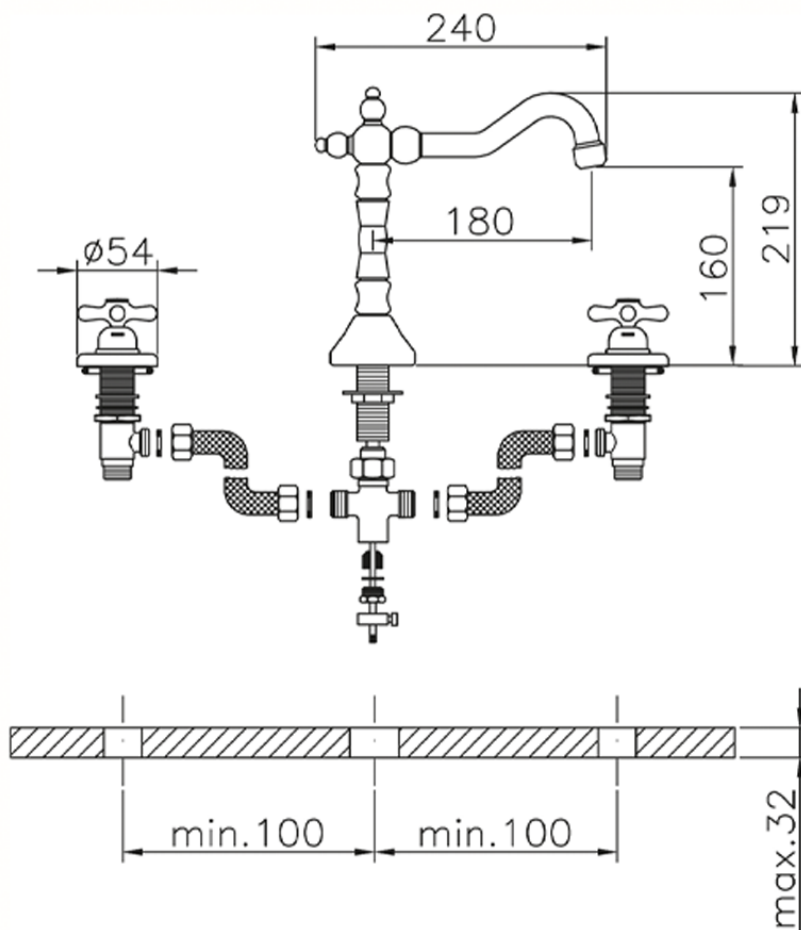

Miscelatore lavabo 3 fori CROISETTE_CS001060

CS001060

<http://www.huberitalia.com/miscelatore-lavabo-3-fori-croisette-cs001060>

2025-04-04