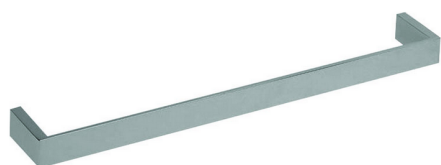

Porta salviette ACCESSORI BAGNO_SQ090105

MODELLO **SQ090105**

Porta salviette

FINITURE DISPONIBILI

- 
21 21 Cromo
- 
2B 2B Nichel Lucido
- 
2F 2F Nichel Spazzolato
- 
2Q 2Q Black Titanium
- 
40 40 Nero Opaco
- 
4Q 4Q Bianco Opaco