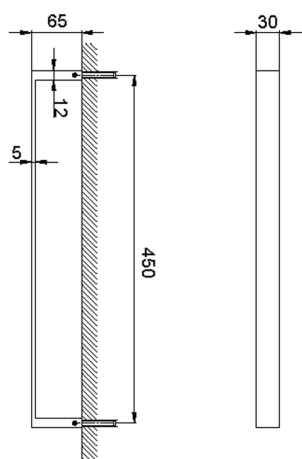

Porta salviette ACCESSORI BAGNO_SQ090105

MODELLO **SQ090105**

Porta salviette

FINITURE DISPONIBILI

- 
21 21 Cromo
- 
2B 2B Nichel Lucido
- 
2F 2F Nichel Spazzolato
- 
2Q 2Q Black Titanium
- 
40 40 Nero Opaco
- 
4Q 4Q Bianco Opaco