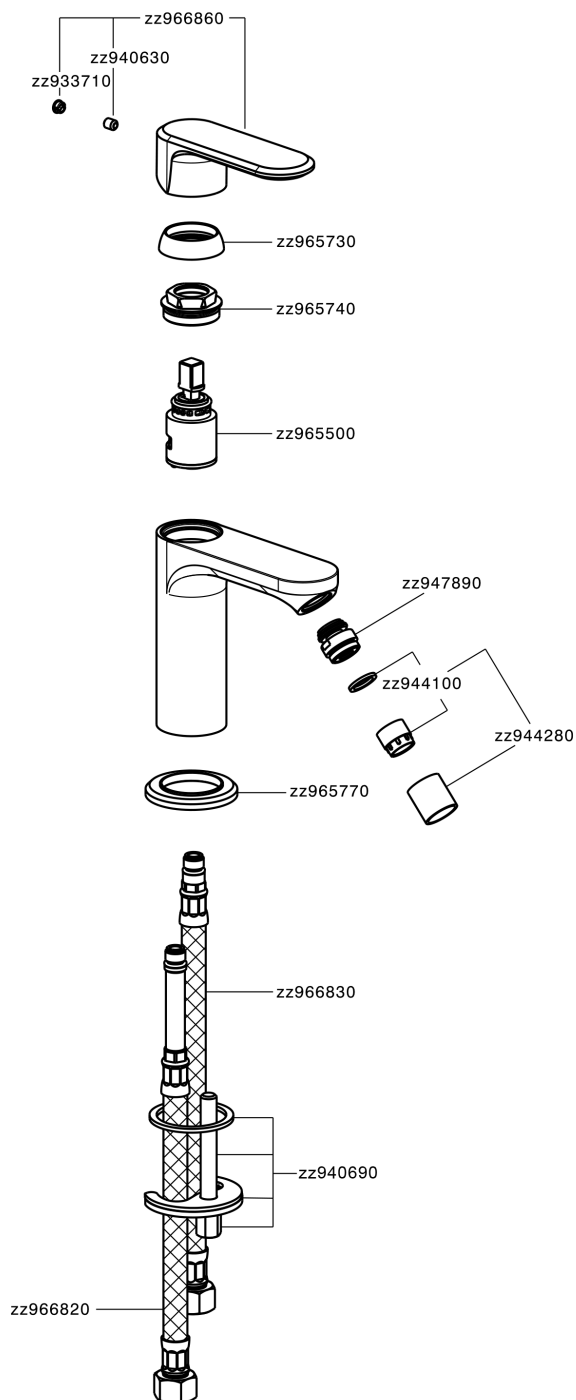

Miscelatore monocomando bidet LEVITY_LY000560

MODELLO **LY000560**

Miscelatore monocomando bidet, senza scarico automatico, flex inox G.3/8"

FINITURE DISPONIBILI

-  **21** 21 Cromo
-  **2B** 2B Nichel Lucido
-  **2F** 2F Nichel Spazzolato
-  **40** 40 Nero Opaco
-  **4Q** 4Q Bianco Opaco

CARATTERISTICHE

Ricambio Cartuccia **ZZ96550000**

Cartuccia Monocomando 25 mm

Miscelatore monocomando bidet LEVITY_LY000560

LY000560

<http://www.huberitalia.com/miscelatore-monocomando-bidet-levity-ly000560>