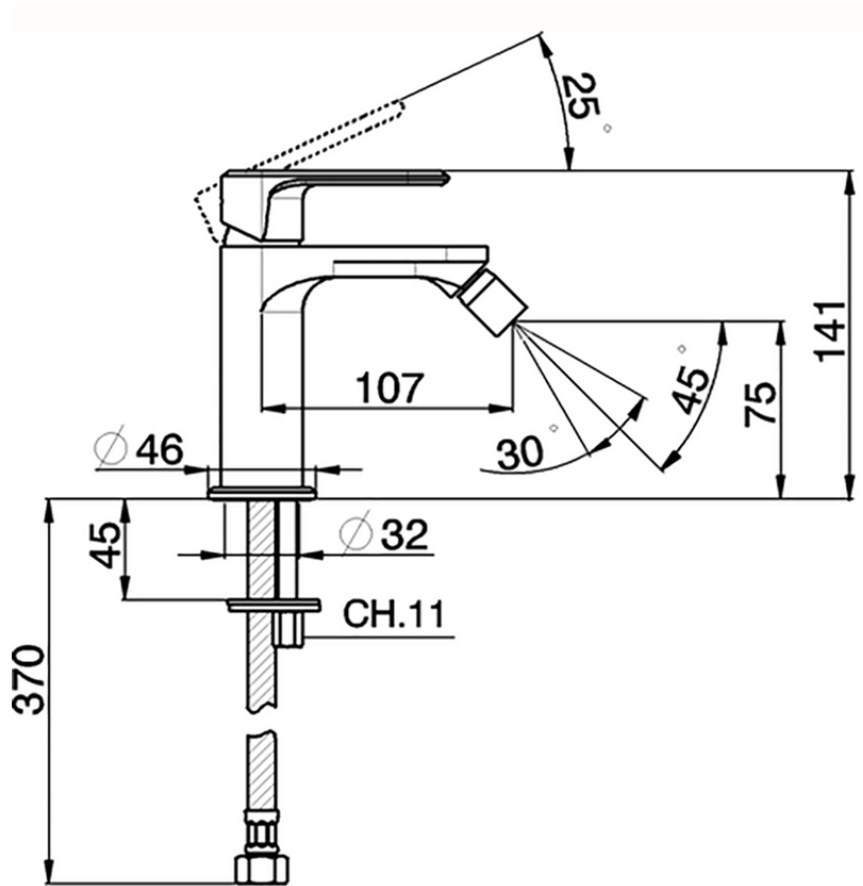

Miscelatore monocomando bidet LEVITY_LY000560

LY000560

<http://www.huberitalia.com/miscelatore-monocomando-bidet-levity-ly000560>

2025-04-04