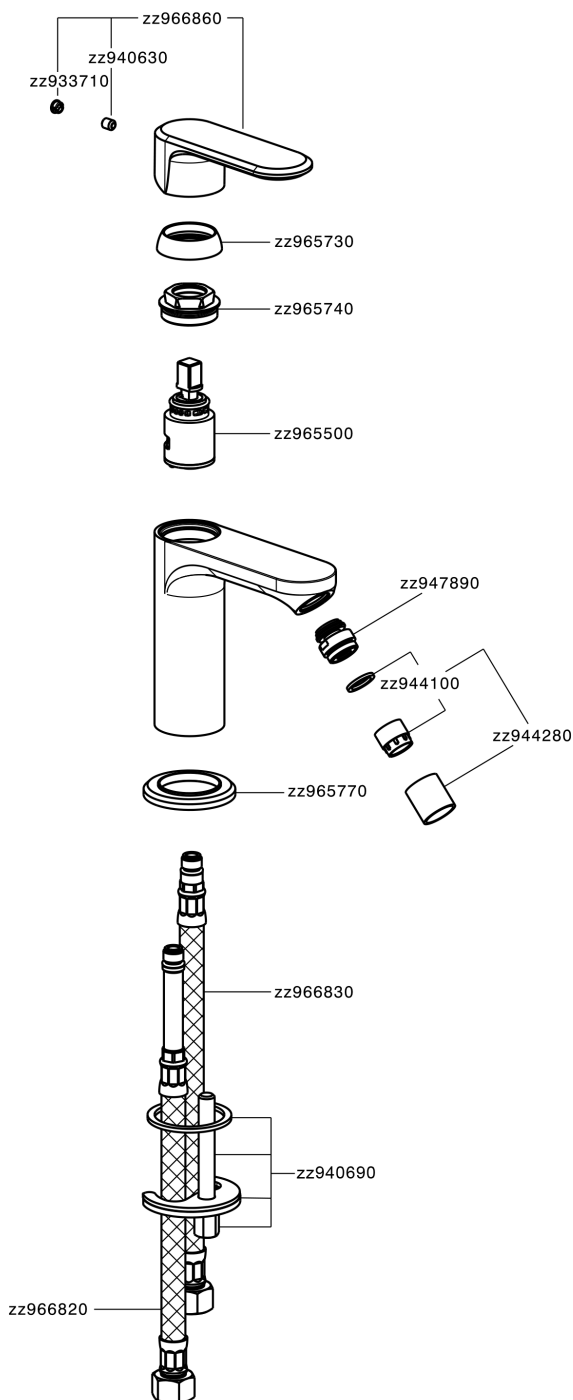

Miscelatore monocomando bidet LEVITY_LY000560

MODELLO **LY000560**

Miscelatore monocomando bidet, senza scarico automatico, flex inox G.3/8"

FINITURE DISPONIBILI

-  **21** 21 Cromo
-  **2B** 2B Nichel Lucido
-  **2F** 2F Nichel Spazzolato
-  **40** 40 Nero Opaco
-  **4Q** 4Q Bianco Opaco

CARATTERISTICHE

Ricambio Cartuccia **ZZ96550000**

Cartuccia Monocomando 25 mm

Miscelatore monocomando bidet LEVITY_LY000560

LY000560

<http://www.huberitalia.com/miscelatore-monocomando-bidet-levity-ly000560>