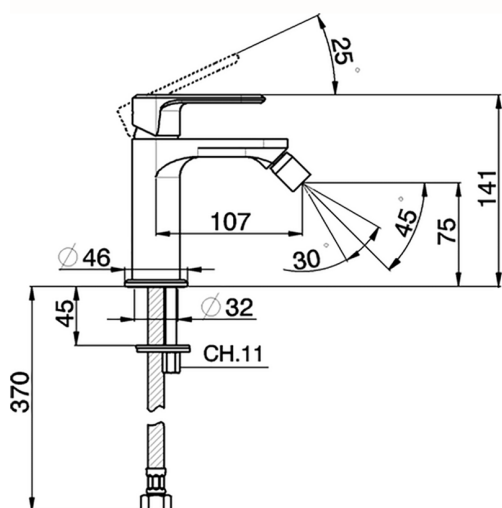

Miscelatore monocomando bidet LEVITY_LY000560

MODELLO **LY000560**

Miscelatore monocomando bidet, senza scarico automatico, flex inox G.3/8"

FINITURE DISPONIBILI

-  **21** 21 Cromo
-  **2B** 2B Nichel Lucido
-  **2F** 2F Nichel Spazzolato
-  **40** 40 Nero Opaco
-  **4Q** 4Q Bianco Opaco

CARATTERISTICHE

Ricambio Cartuccia **ZZ96550000**

Cartuccia Monocomando 25 mm

Miscelatore monocomando bidet LEVITY_LY000560

LY000560

<http://www.huberitalia.com/miscelatore-monocomando-bidet-levity-ly000560>