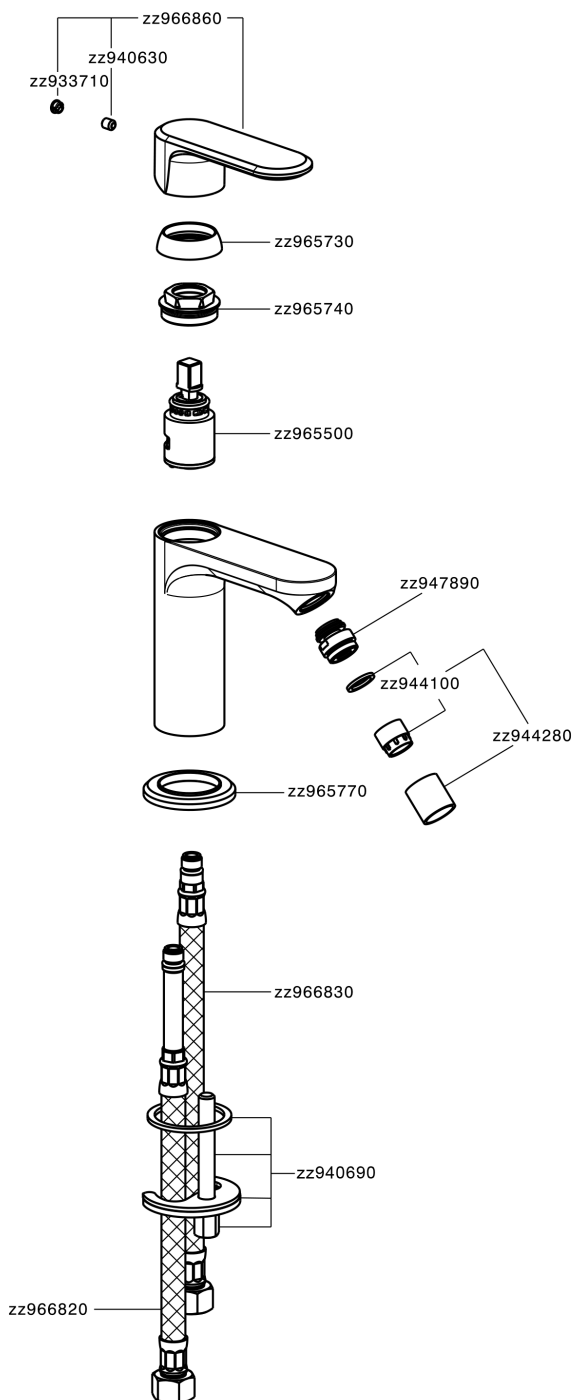

Miscelatore monocomando bidet LEVITY_LY000560

LY000560

<http://www.huberitalia.com/miscelatore-monocomando-bidet-levity-ly000560>

2025-04-04