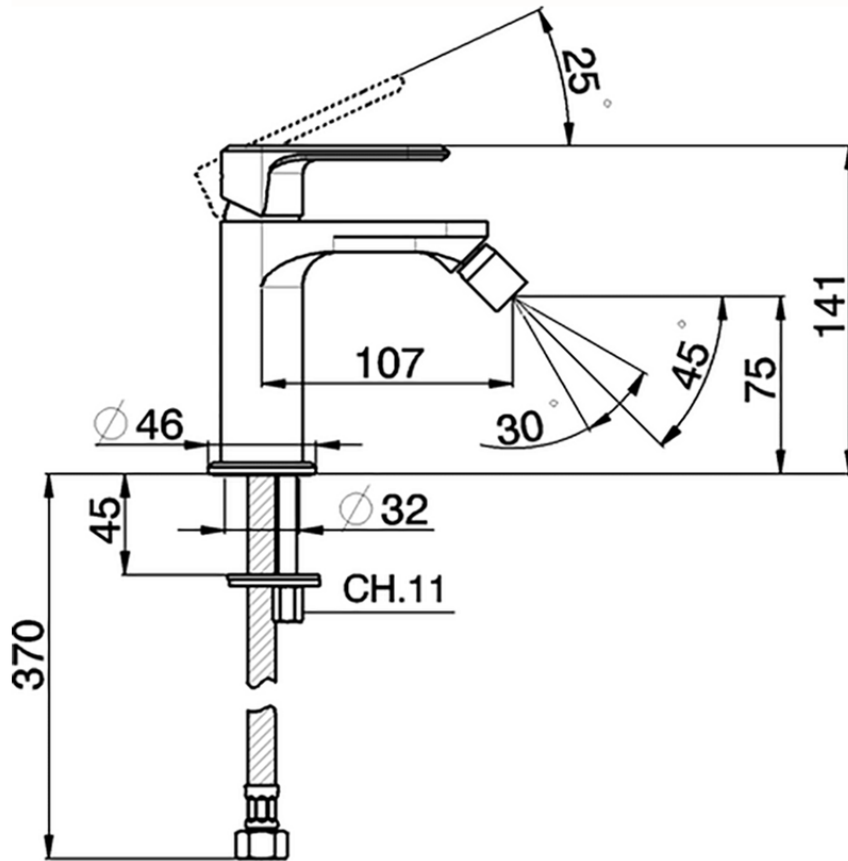

Miscelatore monocomando bidet LEVITY_LY000560

LY000560

<http://www.huberitalia.com/miscelatore-monocomando-bidet-levity-ly000560>

2025-04-03