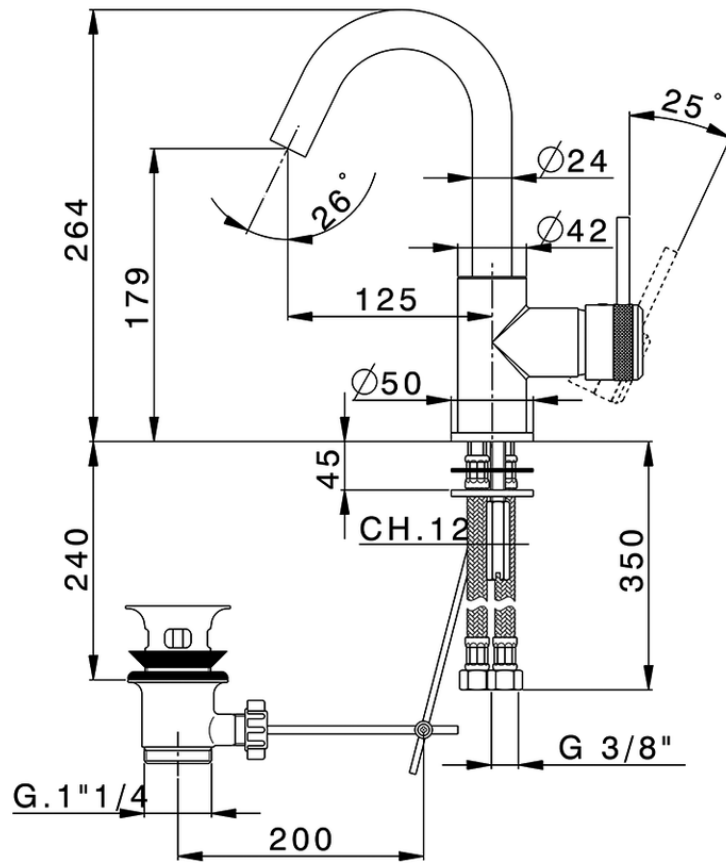

Miscelatore monocomando lavabo EnergySave CHRONOS_CR000475

CR000475

<http://www.huberitalia.com/miscelatore-monocomando-lavabo-energysave-chronos-cr000475>

2025-04-04