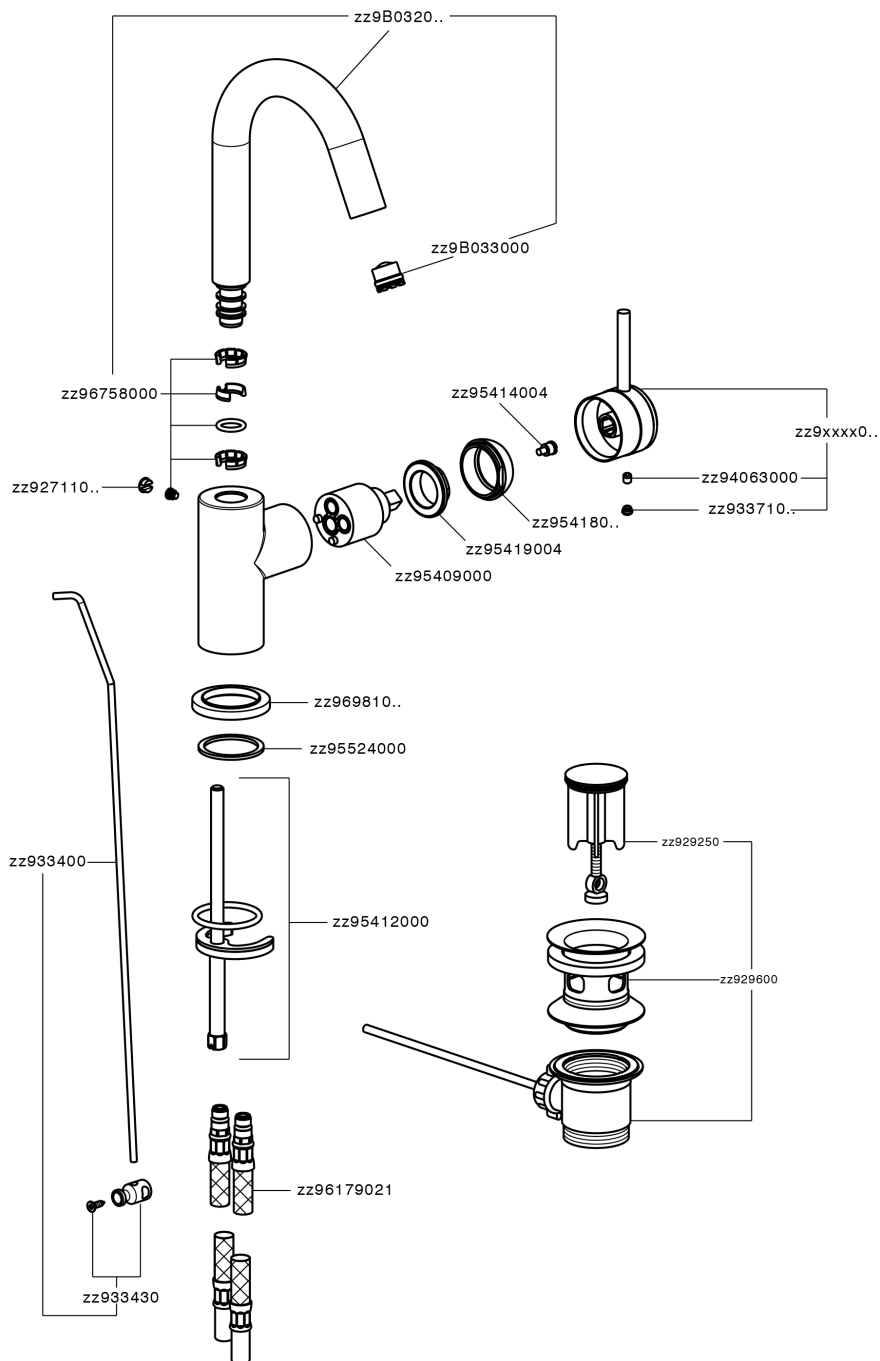

Miscelatore monocomando lavabo EnergySave CHRONOS_CR000475

CR000475

<http://www.huberitalia.com/miscelatore-monocomando-lavabo-energysave-chronos-cr000475>

2025-04-04