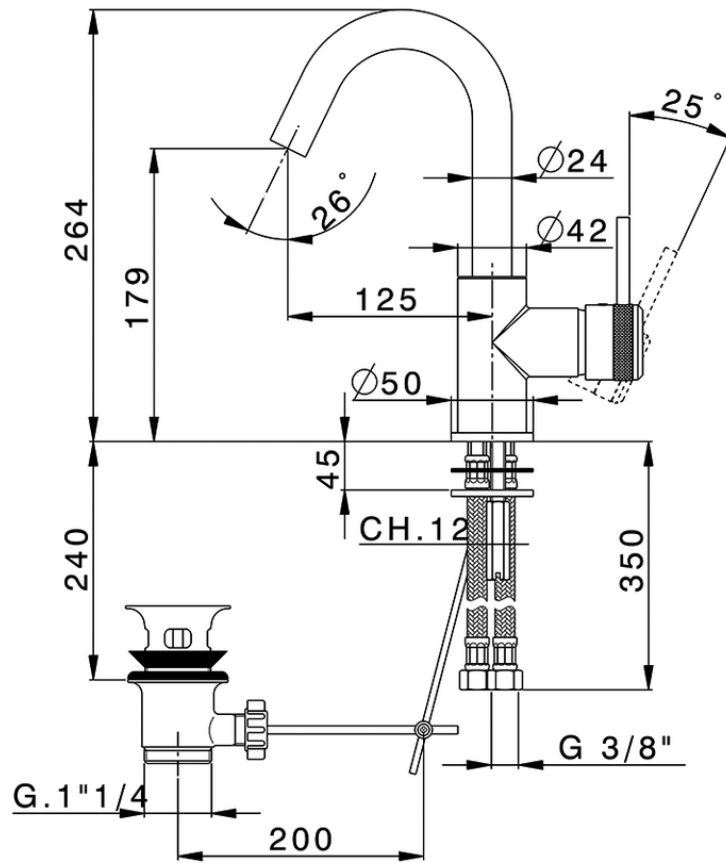

Miscelatore monocomando lavabo EnergySave CHRONOS_CR000475

CR000475

<http://www.huberitalia.com/miscelatore-monocomando-lavabo-energysave-chronos-cr000475>

2025-04-01