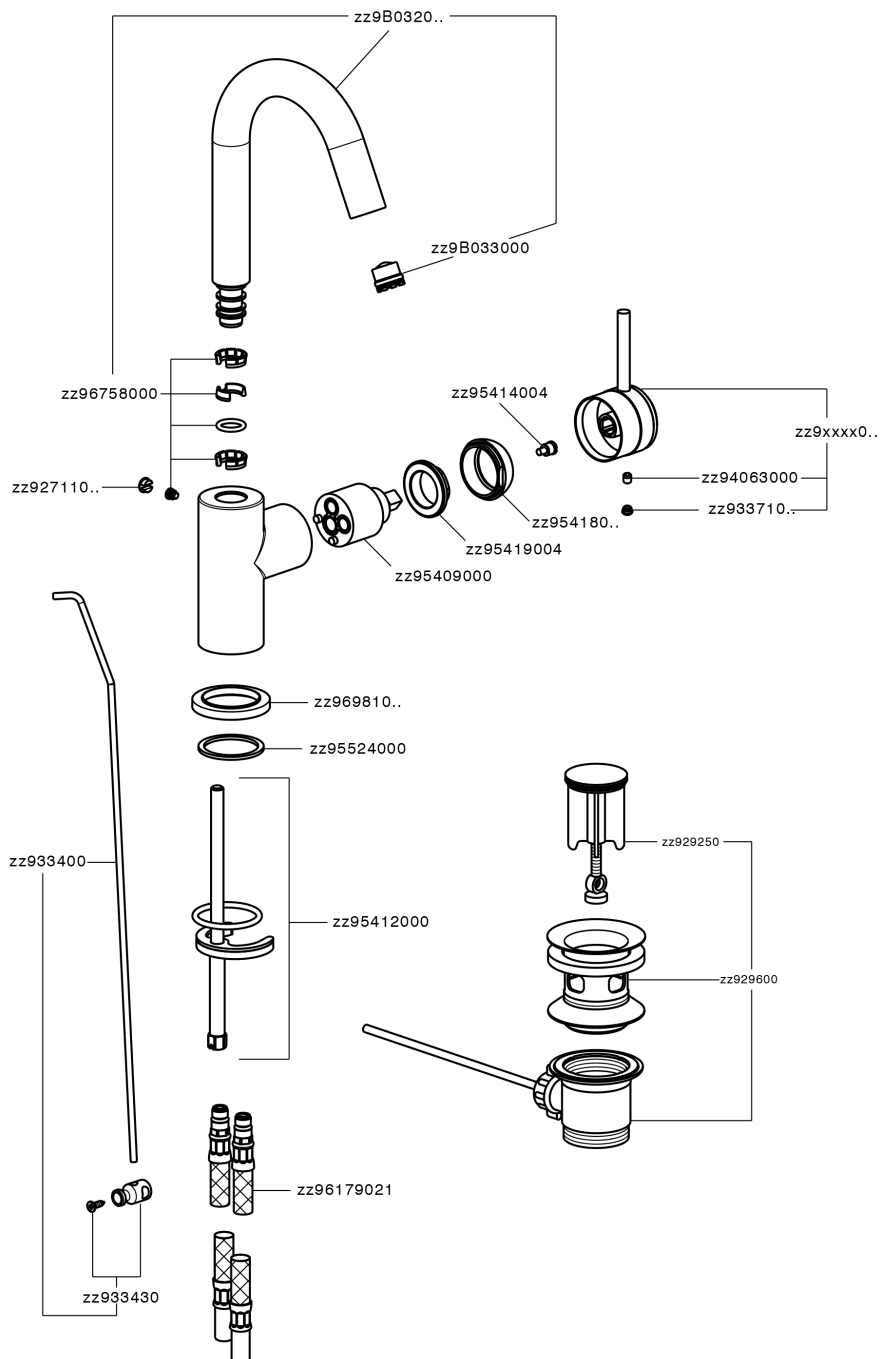

Miscelatore monocomando lavabo EnergySave CHRONOS_CR000475

CR000475

<http://www.huberitalia.com/miscelatore-monocomando-lavabo-energysave-chronos-cr000475>

2025-04-03