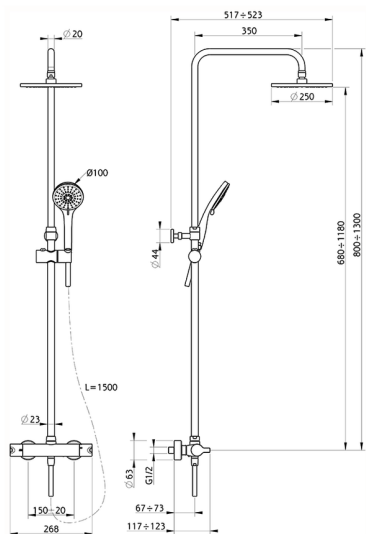

## Colonna doccia termostatica 2 funzioni SOFT\_SFC82030

MODELLO **SFC82030**

Colonna doccia termostatica 2 funzioni, devia stop 2 uscite, colonna telescopica, supporto doccetta scorrevole, doccetta 3 getti D.100 mm ABS, soffione tondo D.250 mm sp.8 mm in OTTONE, flessibile liscio SILVERFLEX 150 cm

FINITURE DISPONIBILI

**21** 21 Cromo

CARATTERISTICHE

Ricambio Cartuccia **22.03A.AR - ZZ97080004**

**Cartuccia Termostatica Argo 1 (filtro corto)**

### DeviaStop

La tecnologia Devia Stop di Huber consente con un semplice movimento rotativo di gestire la portata dell'acqua e di scegliere la modalità d'erogazione (soffione, doccetta a mano).