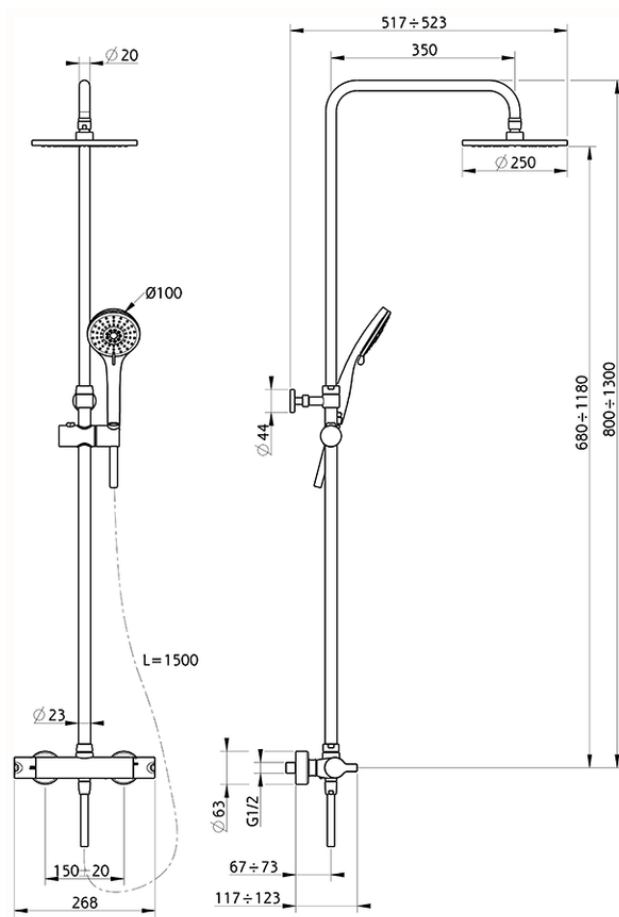

## Colonna doccia termostatica 2 funzioni SOFT\_SFC82030

SFC82030

<http://www.huberitalia.com/colonna-doccia-termostatica-2-funzioni-soft-sfc82030>

2025-04-04