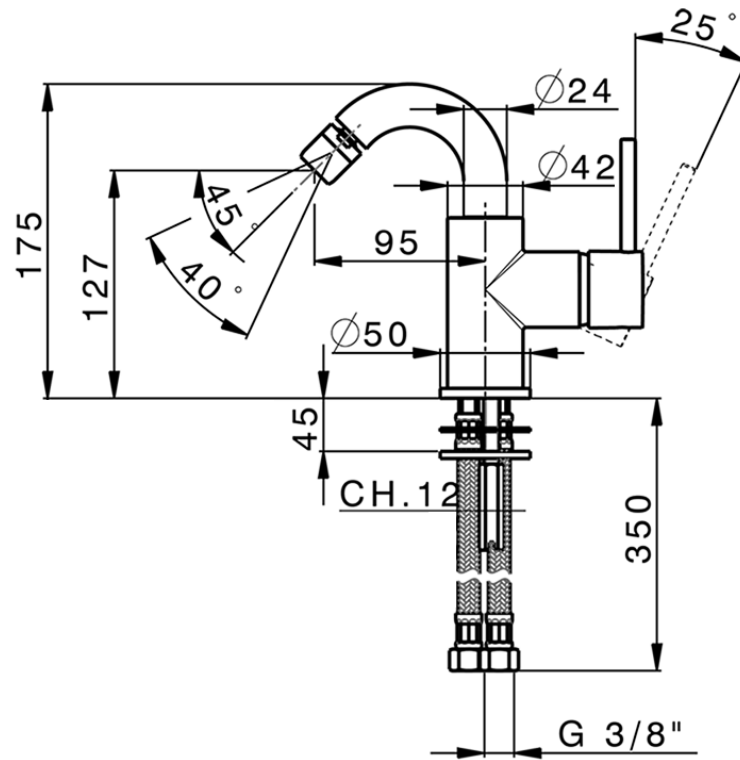

Miscelatore monocomando bidet EnergySave K2_K2002565

K2002565

<http://www.huberitalia.com/miscelatore-monocomando-bidet-energysave-k2-k2002565>

2025-02-05