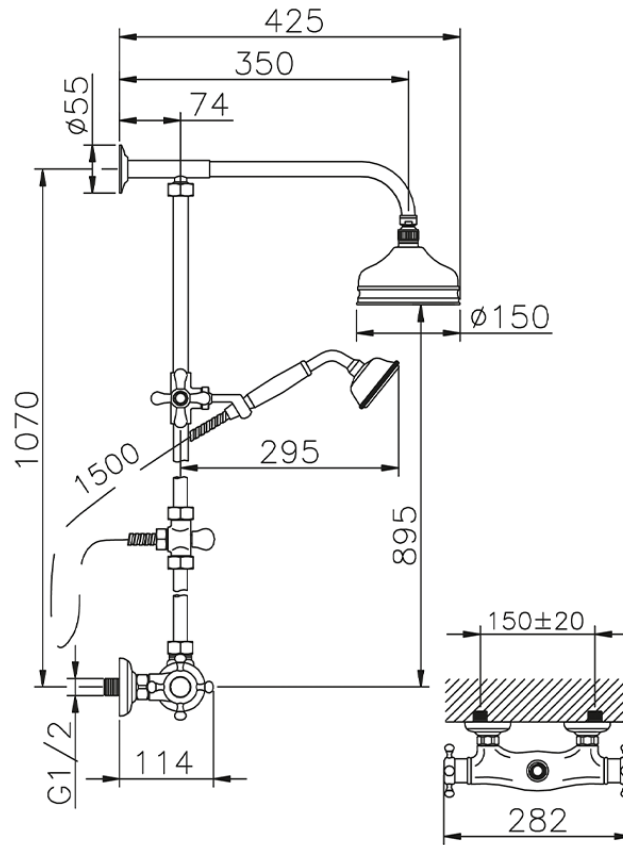

## Colonna doccia termostatica 2 funzioni COLUMNS\_390.VT01H.

390.VT01H.

<http://www.huberitalia.com/colonna-doccia-termostatica-2-funzioni-columns-390-vt01h>

2025-02-05