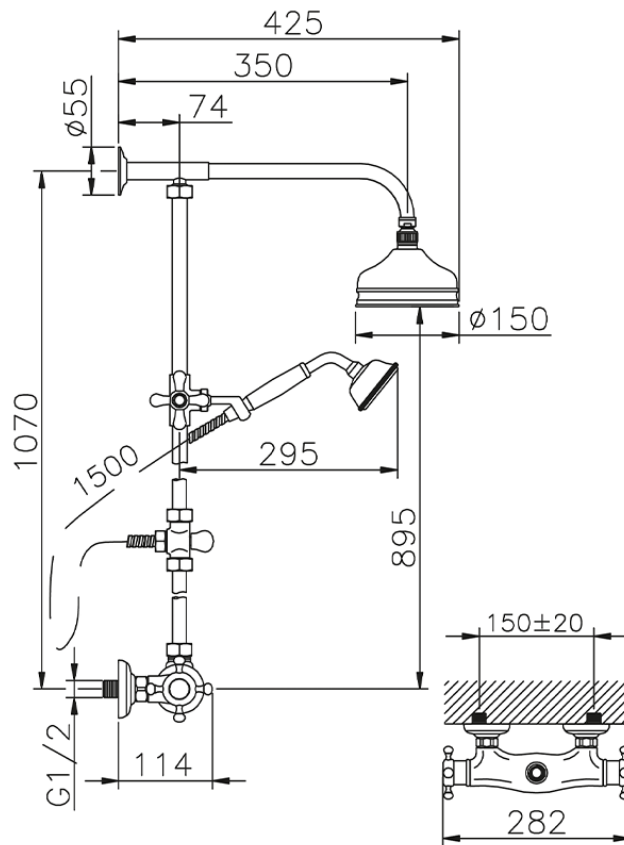

## Colonna doccia termostatica 2 funzioni COLUMNS\_390.VT01H.

390.VT01H.

<http://www.huberitalia.com/colonna-doccia-termostatica-2-funzioni-columns-390-vt01h>

2025-02-05