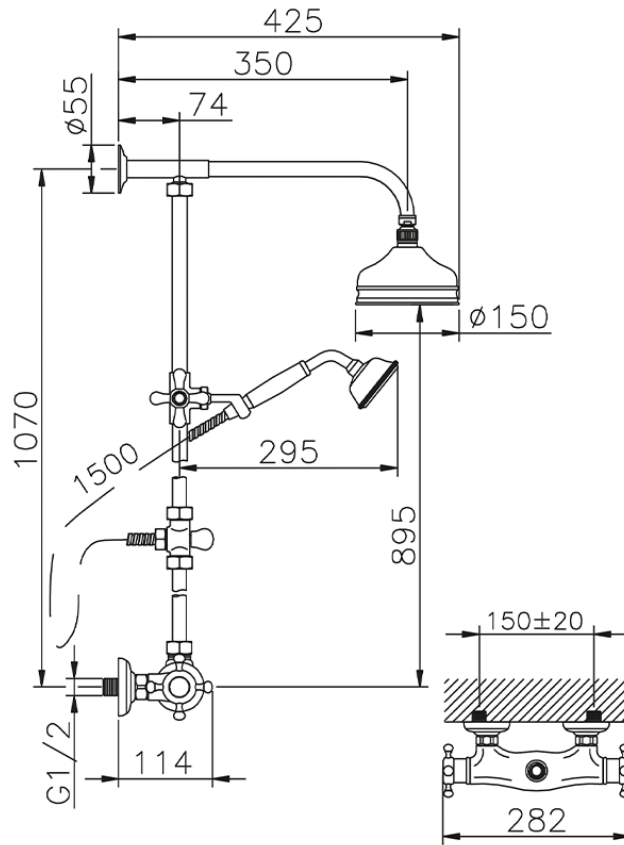

Colonna doccia termostatica 2 funzioni COLUMNS\_390.VT01H.

390.VT01H.

<http://www.huberitalia.com/colonna-doccia-termostatica-2-funzioni-columns-390-vt01h>

2025-02-05