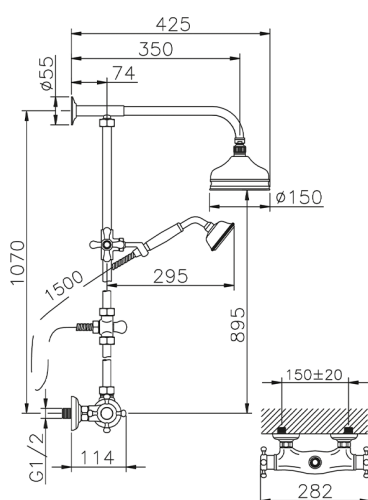

Colonna doccia termostatica 2 funzioni COLUMNS_390.VT01H.

MODELLO **390.VT01H.**

Colonna doccia termostatica 2 funzioni,deviatore 2 uscite,colonna fissa,supporto doccetta scorrevole,doccetta monogetto Classica D.78 mm in Ottone,soffione tondo D.150 mm in Ottone,flex Ottone 150 cm

FINITURE DISPONIBILI

-  **AC** AC Nichel Satinato Spazzolato
-  **AG** AG Oro Antico
-  **BA** BA Vecchio Bronzo
-  **CR** 2W Oro Spazzolato

CARATTERISTICHE

Ricambio Cartuccia **24.04A.PP**

Cartuccia Termostatica Plus P 8X20