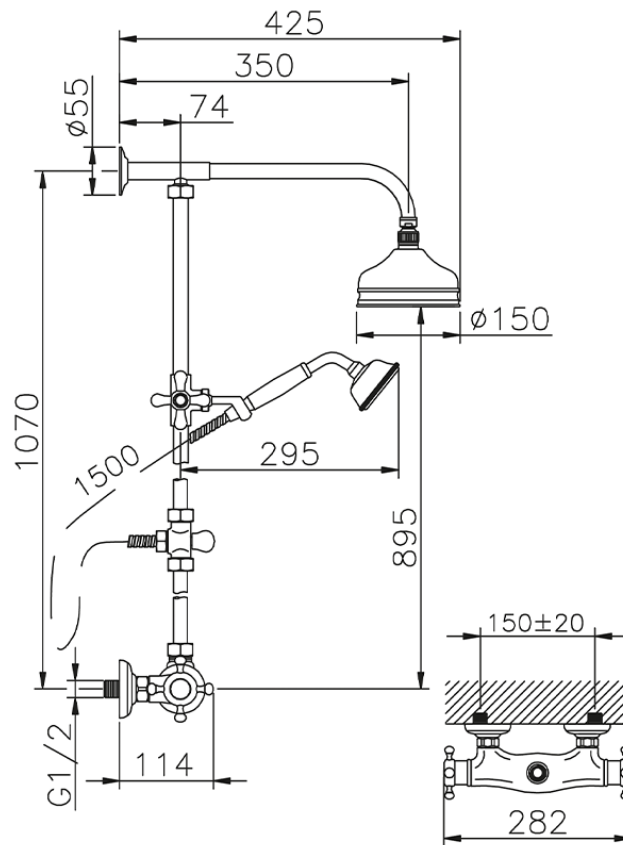

Colonna doccia termostatica 2 funzioni COLUMNS_390.VT01H.

390.VT01H.

<http://www.huberitalia.com/colonna-doccia-termostatica-2-funzioni-columns-390-vt01h>

2025-02-05