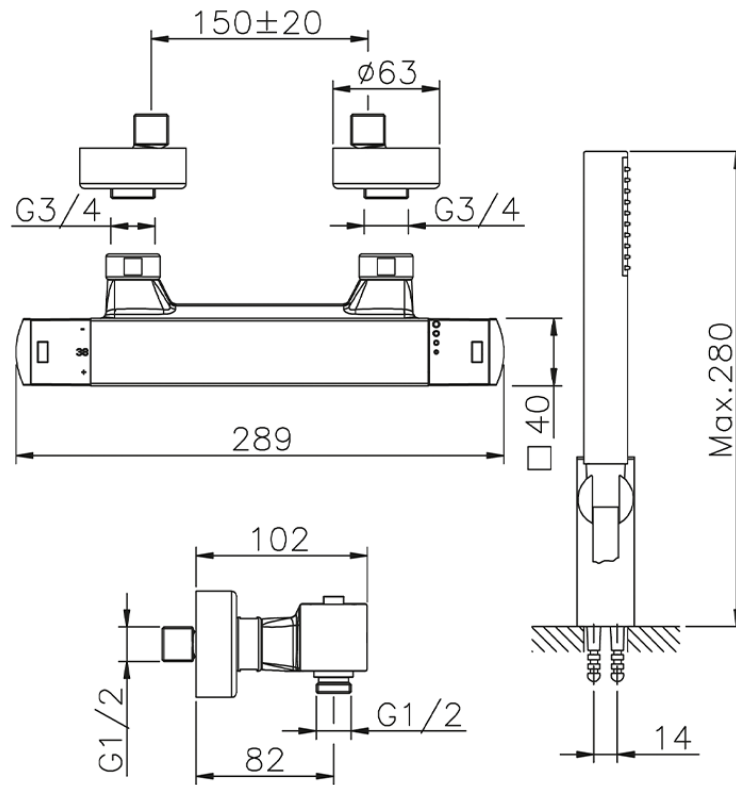

Miscelatore termostatico doccia completo DADO_DDD01010

DDD01010

<http://www.huberitalia.com/miscelatore-termostatico-doccia-completo-dado-ddd01010>

2025-02-05