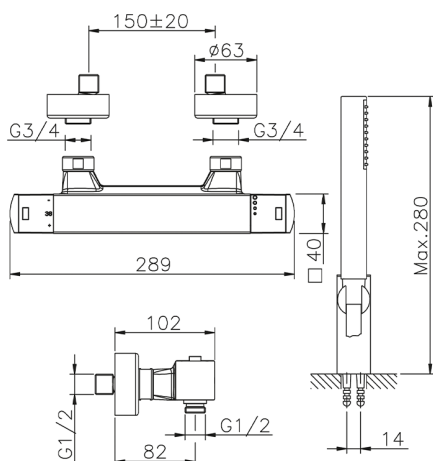

## Miscelatore termostatico doccia completo DADO\_DDD01010

MODELLO **DDD01010**

Miscelatore termostatico doccia completo, supporto doccia snodato murale, doccia monogetto minimalista D.26 mm in ABS, flessibile liscio SUPREME 150 cm

### CARATTERISTICHE

Ricambio Cartuccia **22.04A.AR - ZZ97279004**

**Cartuccia Termostatica Argo 2 (filtro lungo)**