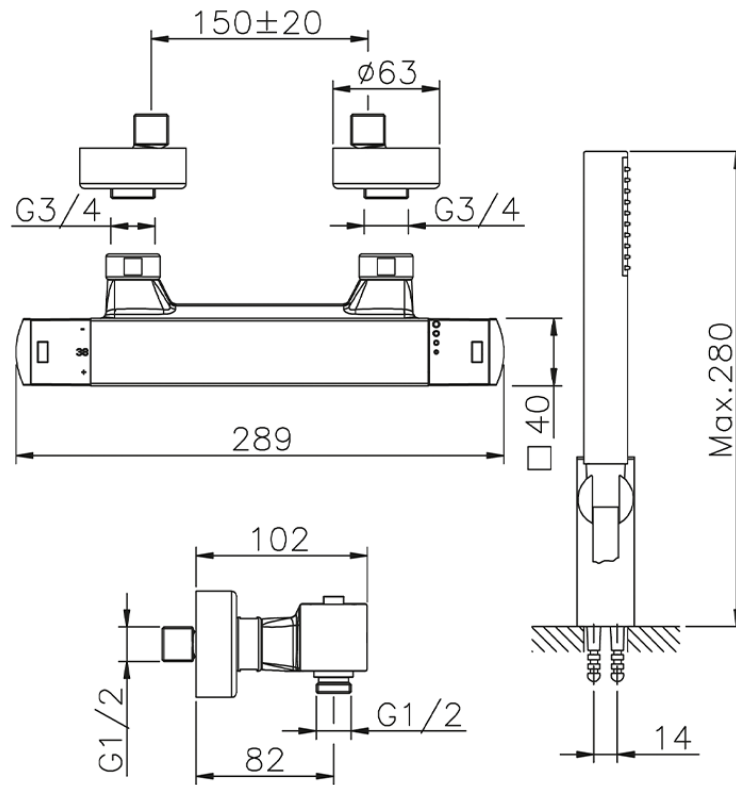

## Miscelatore termostatico doccia completo DADO\_DDD01010

DDD01010

<http://www.huberitalia.com/miscelatore-termostatico-doccia-completo-dado-ddd01010>

2025-02-05