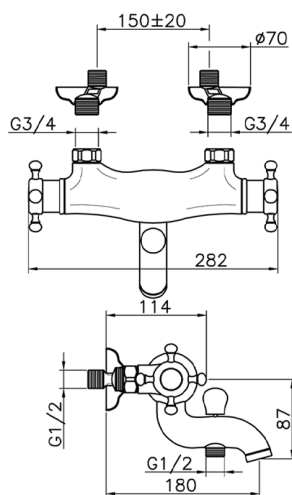

## Miscelatore termostatico vasca VICTORIAN\_VTT27010

MODELLO **VTT27010**

Miscelatore termostatico vasca, senza completo doccia, attacco per flessibile 1/2" M

FINITURE DISPONIBILI

-  **21** 21 Cromo
-  **27** 27 Vecchio Bronzo
-  **2A** 2A Nichel Satinato Spazzolato
-  **2G** 2G Oro Antico
-  **2W** 2W Oro Spazzolato

CARATTERISTICHE

Ricambio Cartuccia **24.04A.PP**

**Cartuccia Termostatica Plus P 8X20**