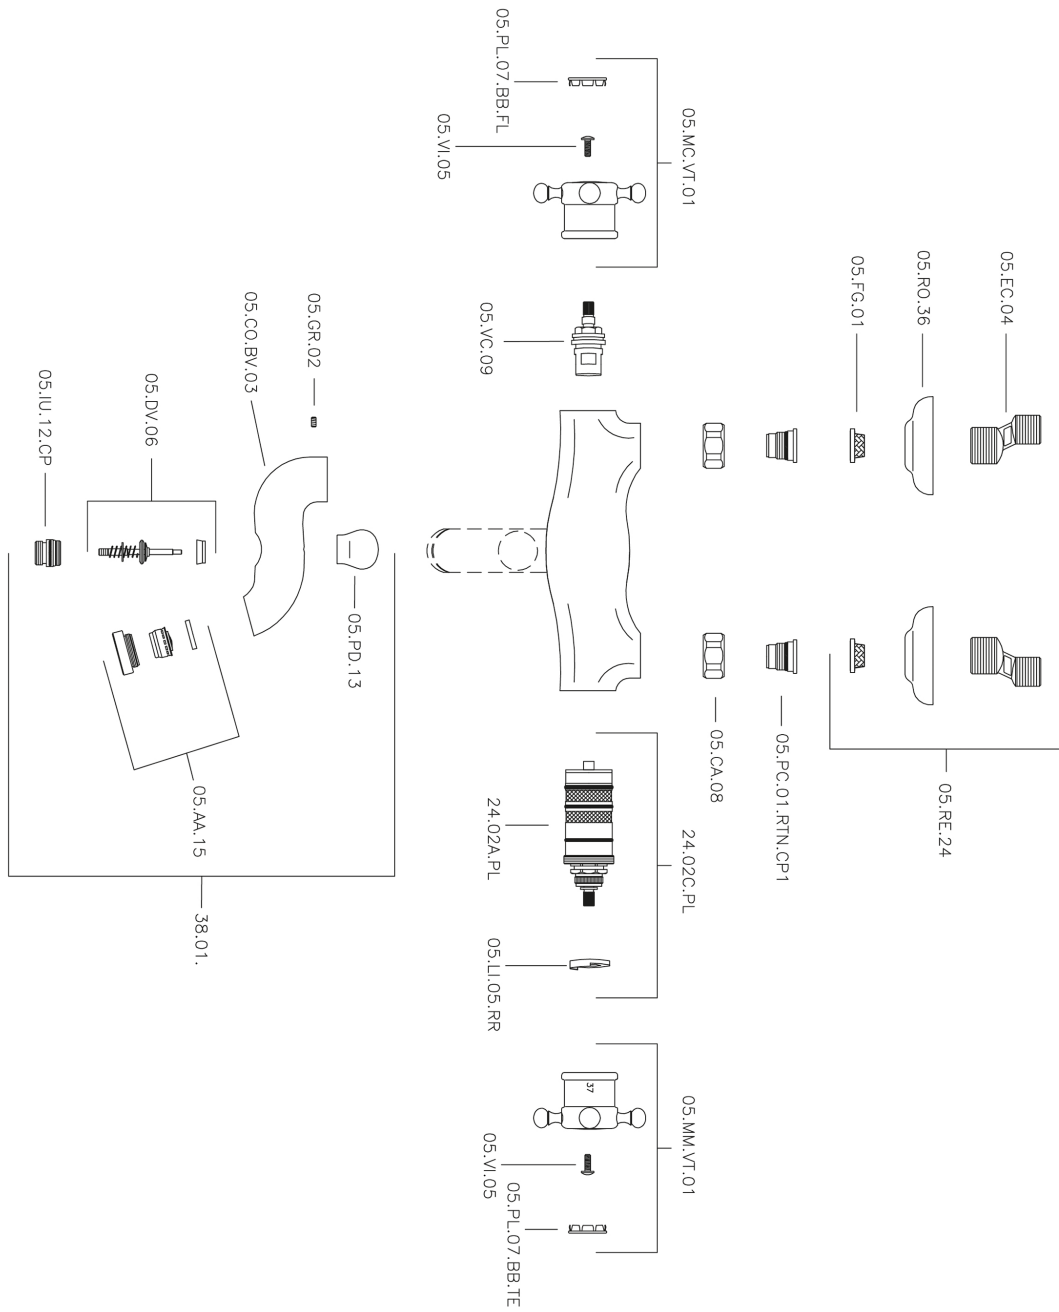

Miscelatore termostatico vasca VICTORIAN_VTT27010

MODELLO **VTT27010**

Miscelatore termostatico vasca, senza completo doccia, attacco per flessibile 1/2" M

FINITURE DISPONIBILI

-  **21** 21 Cromo
-  **27** 27 Vecchio Bronzo
-  **2A** 2A Nichel Satinato Spazzolato
-  **2G** 2G Oro Antico
-  **2W** 2W Oro Spazzolato

CARATTERISTICHE

Ricambio Cartuccia **24.04A.PP**

Cartuccia Termostatica Plus P 8X20

Termostatico

Il Termostatico Huber è il tuo personale gestore dell'acqua che ti aiuta a gestire e controllare acqua ed energia senza sprechi.

Miscelatore termostatico vasca VICTORIAN_VTT27010

VTT27010

<http://www.huberitalia.com/miscelatore-termostatico-vasca-victorian-vtt27010>

2025-04-03