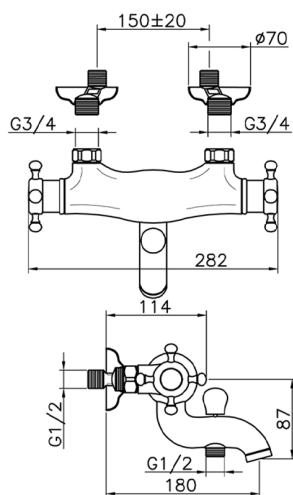

Miscelatore termostatico vasca VICTORIAN_VTT27010

MODELLO **VTT27010**

Miscelatore termostatico vasca, senza completo doccia, attacco per flessibile 1/2" M

FINITURE DISPONIBILI

-  **21** 21 Cromo
-  **27** 27 Vecchio Bronzo
-  **2A** 2A Nichel Satinato Spazzolato
-  **2G** 2G Oro Antico
-  **2W** 2W Oro Spazzolato

CARATTERISTICHE

Ricambio Cartuccia **24.04A.PP**

Cartuccia Termostatica Plus P 8X20

Termostatico

Il Termostatico Huber è il tuo personale gestore dell'acqua che ti aiuta a gestire e controllare acqua ed energia senza sprechi.

Miscelatore termostatico vasca VICTORIAN_VTT27010

VTT27010

<http://www.huberitalia.com/miscelatore-termostatico-vasca-victorian-vtt27010>

2025-04-03