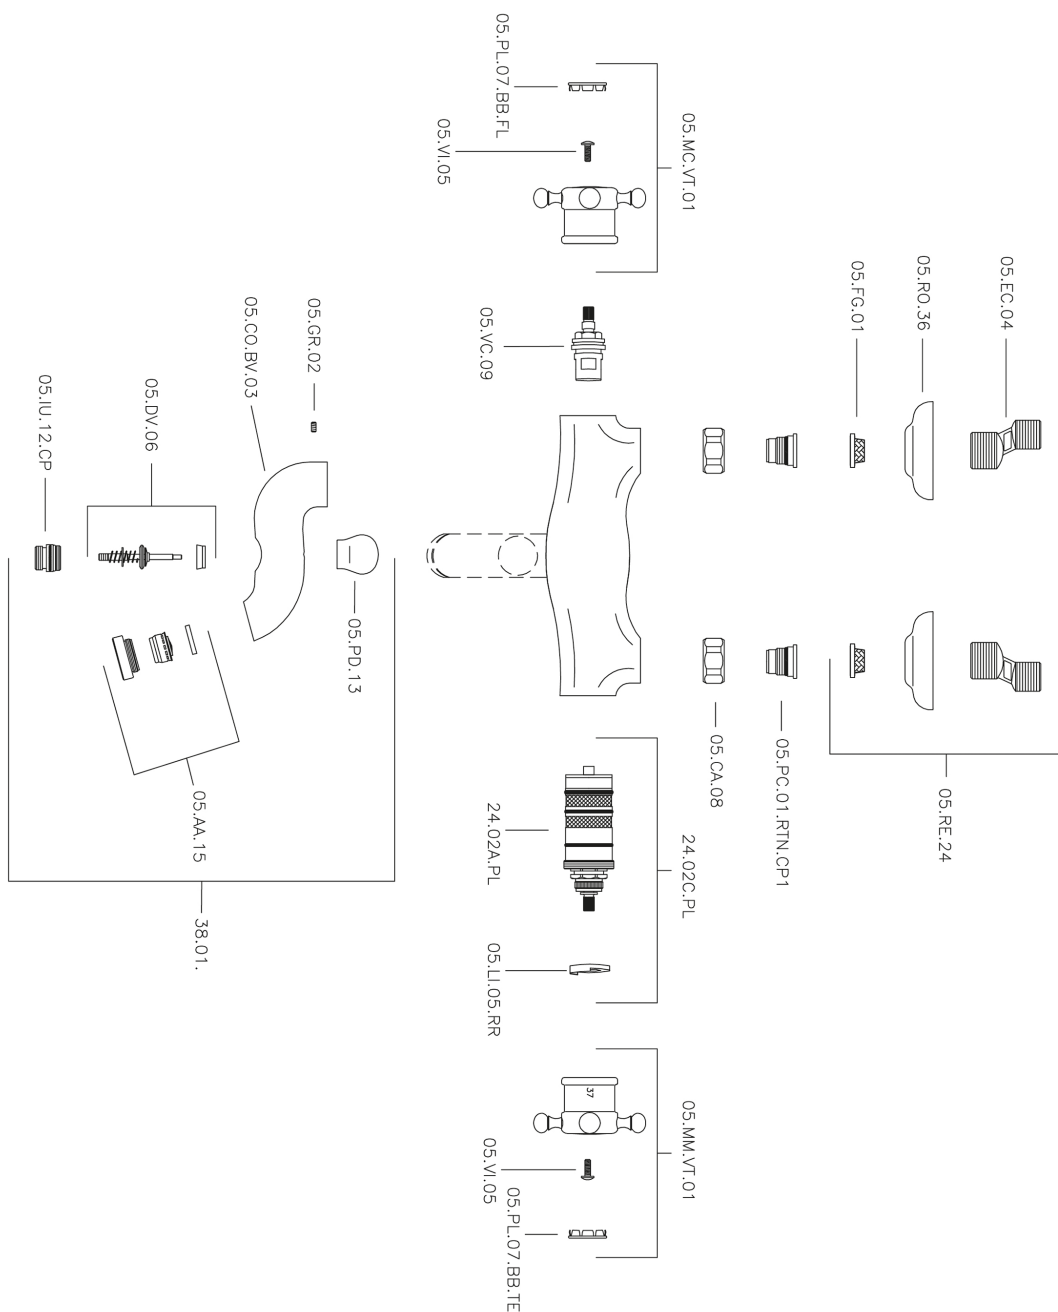

Miscelatore termostatico vasca VICTORIAN_VTT27010

MODELLO **VTT27010**

Miscelatore termostatico vasca, senza completo doccia, attacco per flessibile 1/2" M

FINITURE DISPONIBILI

-  **21** 21 Cromo
-  **27** 27 Vecchio Bronzo
-  **2A** 2A Nichel Satinato Spazzolato
-  **2G** 2G Oro Antico
-  **2W** 2W Oro Spazzolato

CARATTERISTICHE

Ricambio Cartuccia **24.04A.PP**

Cartuccia Termostatica Plus P 8X20

Termostatico

Il Termostatico Huber è il tuo personale gestore dell'acqua che ti aiuta a gestire e controllare acqua ed energia senza sprechi.

Miscelatore termostatico vasca VICTORIAN_VTT27010

VTT27010

<http://www.huberitalia.com/miscelatore-termostatico-vasca-victorian-vtt27010>

2025-04-03