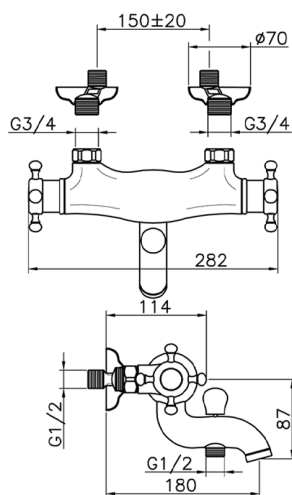

Miscelatore termostatico vasca VICTORIAN_VTT27010

MODELLO **VTT27010**

Miscelatore termostatico vasca, senza completo doccia, attacco per flessibile 1/2" M

FINITURE DISPONIBILI

-  **21** 21 Cromo
-  **27** 27 Vecchio Bronzo
-  **2A** 2A Nichel Satinato Spazzolato
-  **2G** 2G Oro Antico
-  **2W** 2W Oro Spazzolato

CARATTERISTICHE

Ricambio Cartuccia **24.04A.PP**

Cartuccia Termostatica Plus P 8X20

Termostatico

Il Termostatico Huber è il tuo personale gestore dell'acqua che ti aiuta a gestire e controllare acqua ed energia senza sprechi.

Miscelatore termostatico vasca VICTORIAN_VTT27010

VTT27010

<http://www.huberitalia.com/miscelatore-termostatico-vasca-victorian-vtt27010>

2025-04-03