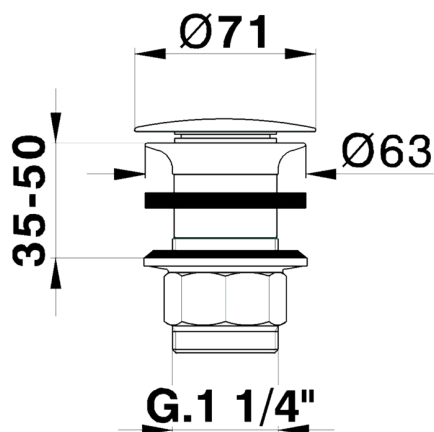

Piletta 1"1/4 per lavabo COMPLEMENTI_ZB001613

MODELLO **ZB001613**

Piletta 1"1/4 per lavabo, sempre aperto, per sistema scarico senza troppo pieno, per spessori max 80 mm

FINITURE DISPONIBILI

-  **21** 21 Cromo
-  **2B** 2B Nichel Lucido
-  **2F** 2F Nichel Spazzolato
-  **2P** 2P Oro Rosa
-  **2Q** 2Q Black Titanium
-  **40** 40 Nero Opaco
-  **4Q** 4Q Bianco Opaco
-  **24** 24 Oro
-  **27** 27 Vecchio Bronzo