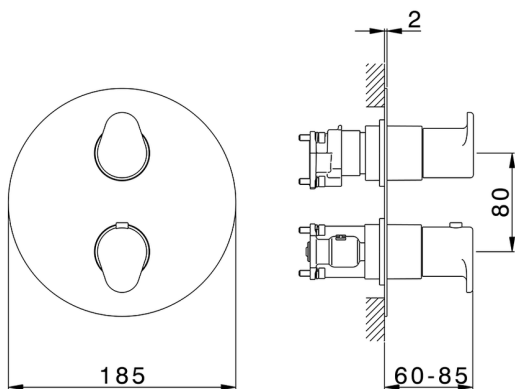

Completo Termostatico per One-Box LEVITY_LY0BT030

MODELLO **LY0BT030**

Completo Termostatico per One-Box, con devia stop 1-2-3 uscite, profondità minima di installazione 67 mm, senza parte incasso, per art. ZB00B030-ZB00B031

FINITURE DISPONIBILI

-  **21** 21 Cromo
-  **2B** 2B Nichel Lucido
-  **2F** 2F Nichel Spazzolato
-  **40** 40 Nero Opaco
-  **4Q** 4Q Bianco Opaco

CARATTERISTICHE

Ricambio Cartuccia **24.04A.PP**
Cartuccia Termostatica Plus P 8X20
 Installazione **Incasso**
 Parti Incasso necessarie **ZB00B031**
ZB00B030