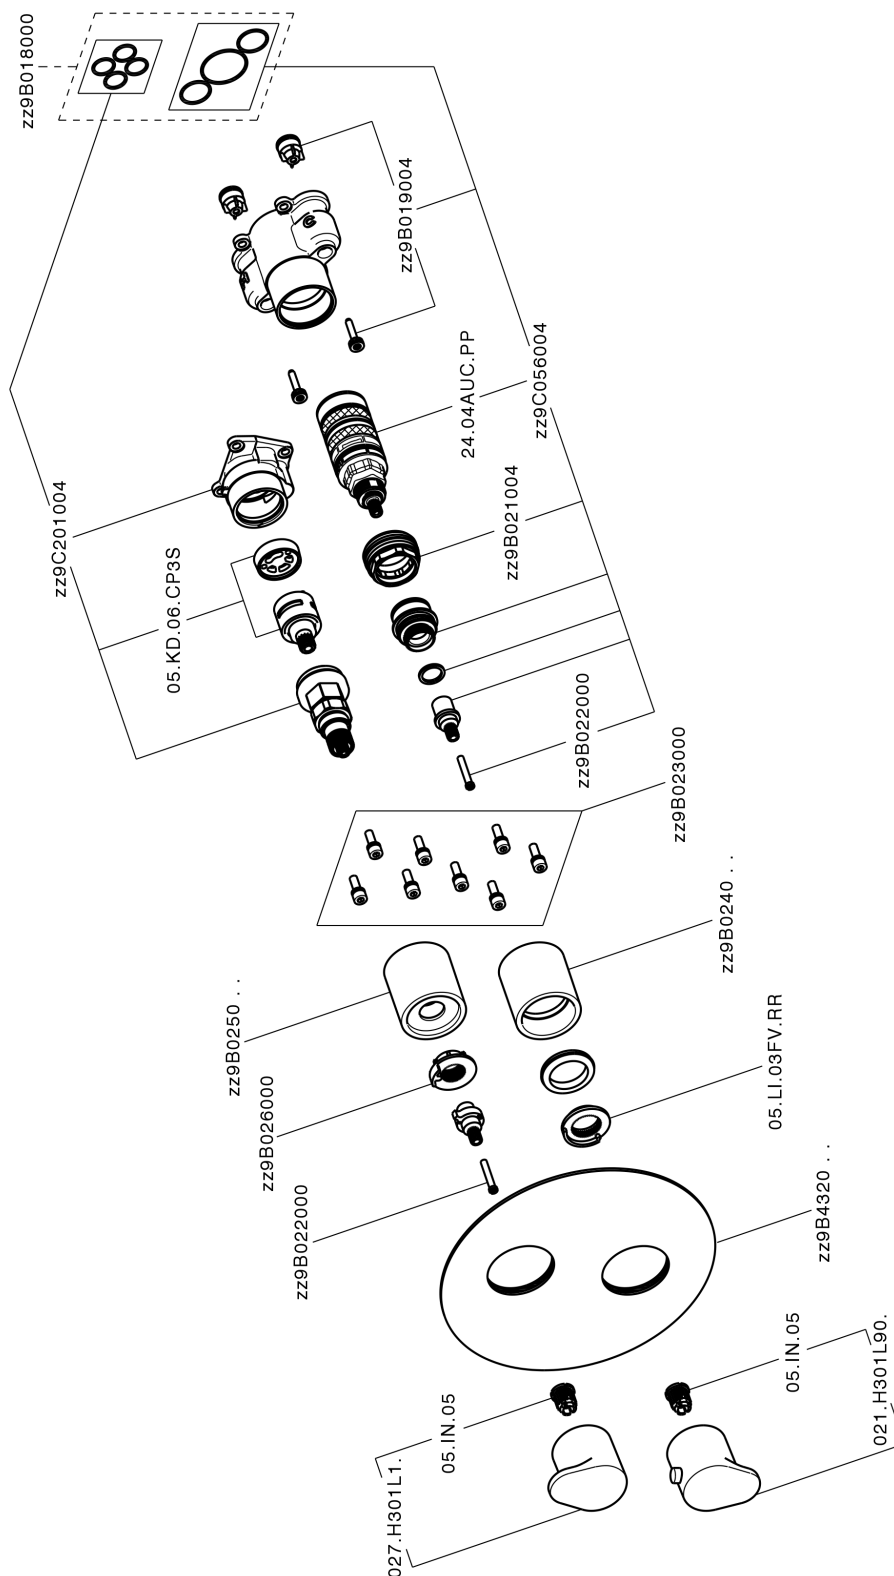

Completo Termostatico per One-Box LEVITY_LY0BT030

LY0BT030

<http://www.huberitalia.com/completo-termostatico-per-one-box-levity-ly0bt030>