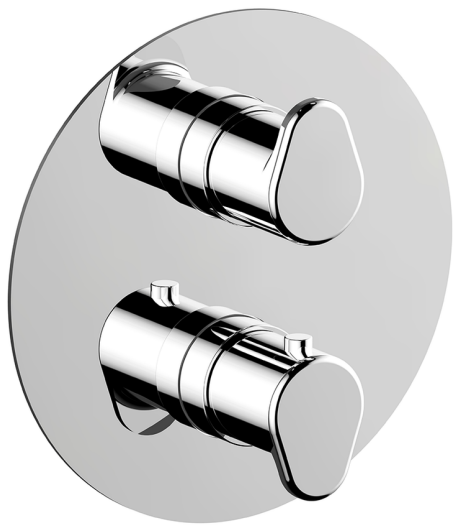

Completo Termostatico per One-Box LEVITY_LY0BT030

MODELLO **LY0BT030**

Completo Termostatico per One-Box, con devia stop 1-2-3 uscite, profondità minima di installazione 67 mm, senza parte incasso, per art. ZB00B030-ZB00B031

FINITURE DISPONIBILI

-  **21** 21 Cromo
-  **2B** 2B Nichel Lucido
-  **2F** 2F Nichel Spazzolato
-  **40** 40 Nero Opaco
-  **4Q** 4Q Bianco Opaco

CARATTERISTICHE

Ricambio Cartuccia **24.04A.PP**
Cartuccia Termostatica Plus P 8X20
 Installazione **Incasso**
 Parti Incasso necessarie **ZB00B031**
ZB00B030

DeviaStop

La tecnologia Devia Stop di Huber consente con un semplice movimento rotativo di gestire la portata dell'acqua e di scegliere la modalità d'erogazione (soffione, doccia a mano).

Termostatico

Il Termostatico Huber è il tuo personale gestore dell'acqua che ti aiuta a gestire e controllare acqua ed energia senza sprechi.

One-Box Universale per incasso ONE BOX_ZB00B031

MODELLO **ZB00B031**

One-Box Universale per incasso, per termostatico o monocomando 1 o 2 o 3 uscite, senza parte esterna, con silenzianti, con guarnizione per sigillatura