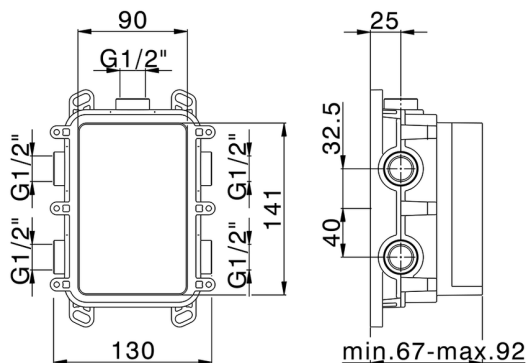

Termostatico

Il Termostatico Huber è il tuo personale gestore dell'acqua che ti aiuta a gestire e controllare acqua ed energia senza sprechi.

2024-06-25