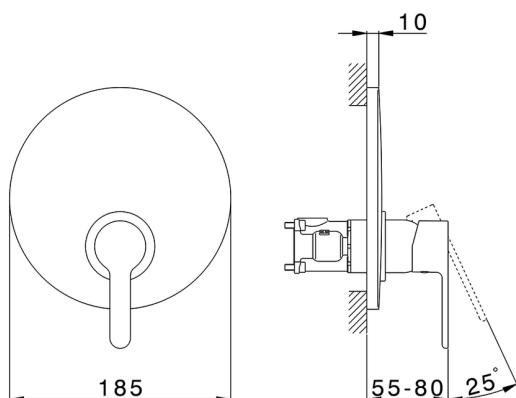

## Completo Monocomando per One-Box H2

MODELLO **H20BM010**

Completo Monocomando per One-Box, 1 uscita, profondità minima di installazione 67 mm, senza parte incasso, per art. ZB00B030-ZB00B031

FINITURE DISPONIBILI

**21** 21 Cromo

CARATTERISTICHE

Codice Ricambio Cartuccia **ZZ97179000**

**Cartuccia Monocomando 35 mm**

Installazione **Incasso**

Parti Incasso necessarie **ZB00B031**

**ZB00B030**