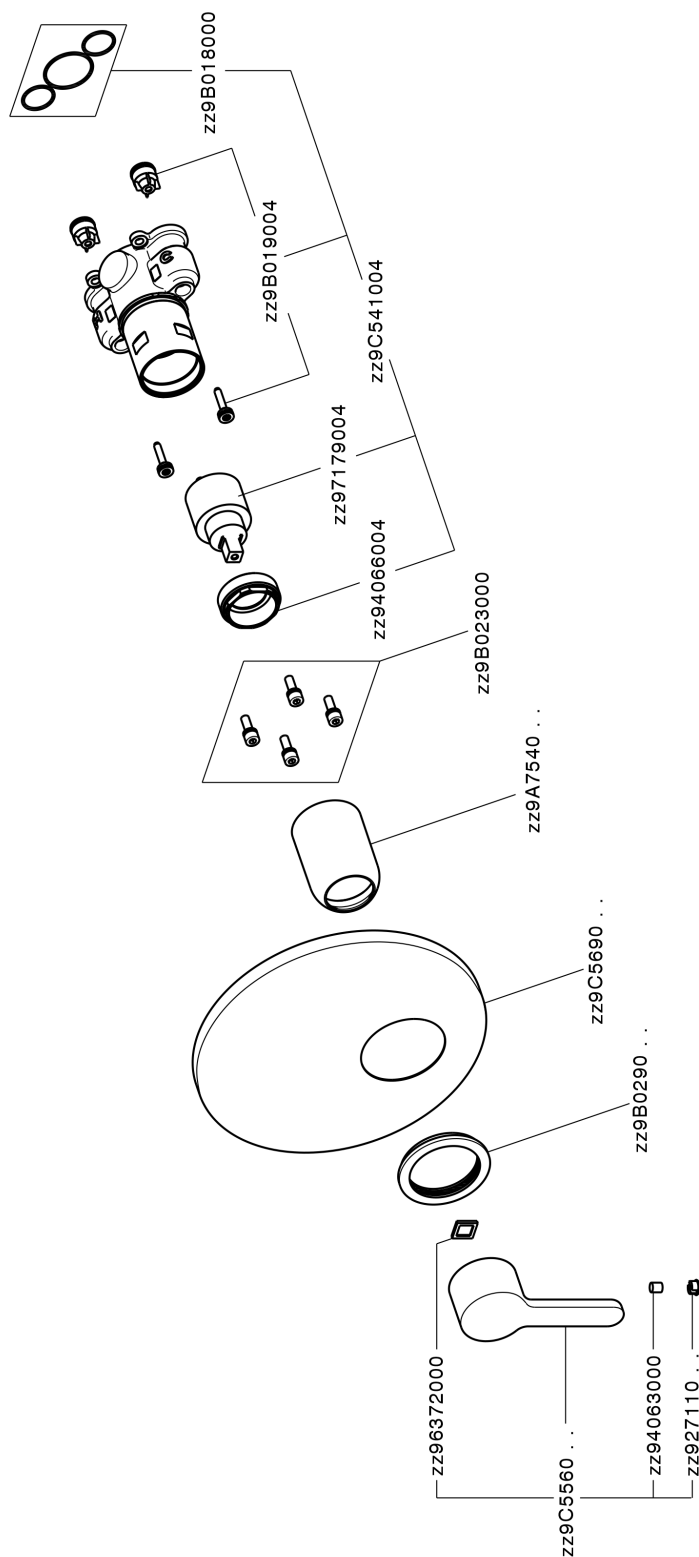

Completo Monocomando per One-Box H2

H20BM010

<http://huberitalia.com/completo-monocomando-per-one-box-h2h20bm010>