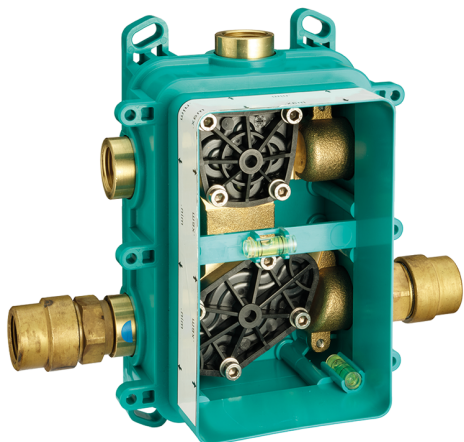

## Completo Monocomando per One-Box H2

MODELLO **H20BM010**

Completo Monocomando per One-Box, 1 uscita, profondità minima di installazione 67 mm, senza parte incasso, per art. ZB00B030-ZB00B031

FINITURE DISPONIBILI

**21** 21 Cromo

CARATTERISTICHE

Codice Ricambio Cartuccia **ZZ97179000**

**Cartuccia Monocomando 35 mm**

Installazione **Incasso**

Parti Incasso necessarie **ZB00B031**

**ZB00B030**

## One-Box Universale per incasso ONE BOX

MODELLO **ZB00B031**

One-Box Universale per incasso, per termostatico o monocomando 1, 2 o 3 uscite, senza parte esterna, con silenziosi, con guarnizione per sigillatura

## One-Box Universale per incasso ONE BOX

MODELLO **ZB00B030**

One-Box Universale per incasso, per termostatico o monocomando 1, 2 o 3 uscite, senza parte esterna, senza silenzianti, con guarnizione per sigillatura