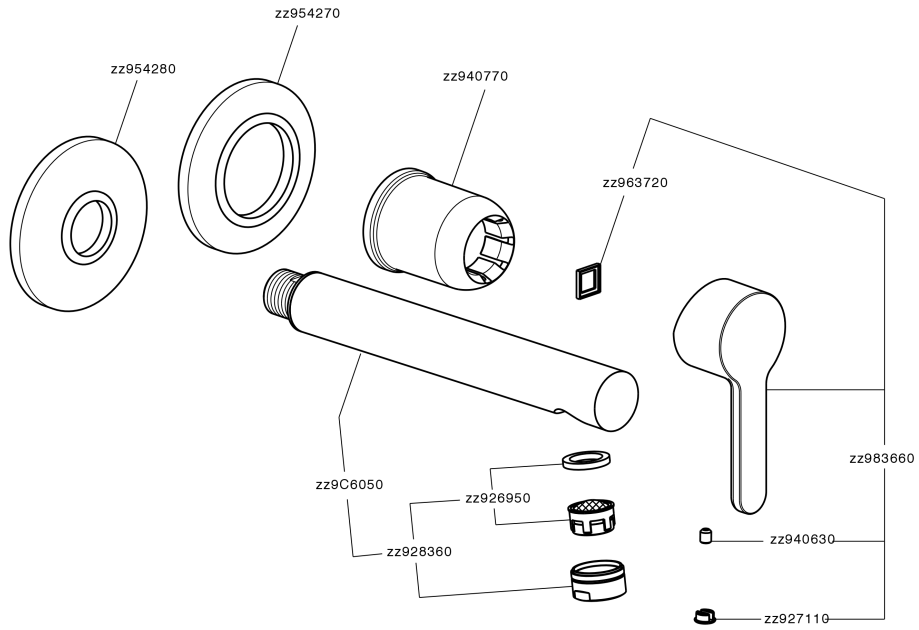

Parte esterna monocomando lavabo a parete H2_H2005512

H2005512

<http://www.huberitalia.com/parte-esterna-monocomando-lavabo-a-parete-h2-h2005512>

Parte incasso monocomando lavabo a parete Easy-Box INCASSO_ZB002450

ZB002450 <http://www.huberitalia.com/parte-incasso-monocomando-lavabo-a-parete-easy-box-incasso-zb002450>

2024-12-22