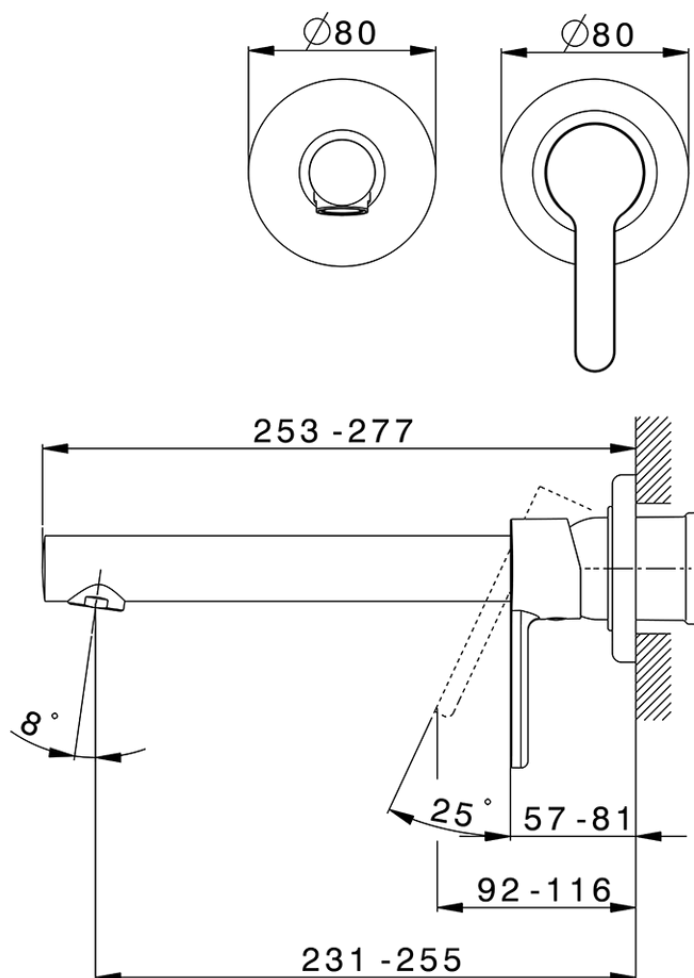

Parte esterna monocomando lavabo a parete H2_H2005512

H2005512

<http://www.huberitalia.com/parte-esterna-monocomando-lavabo-a-parete-h2-h2005512>

Piastra/Plate/Plaque/Platte/Placa

2-3mm: XX 56-76

10mm: XX 48-68