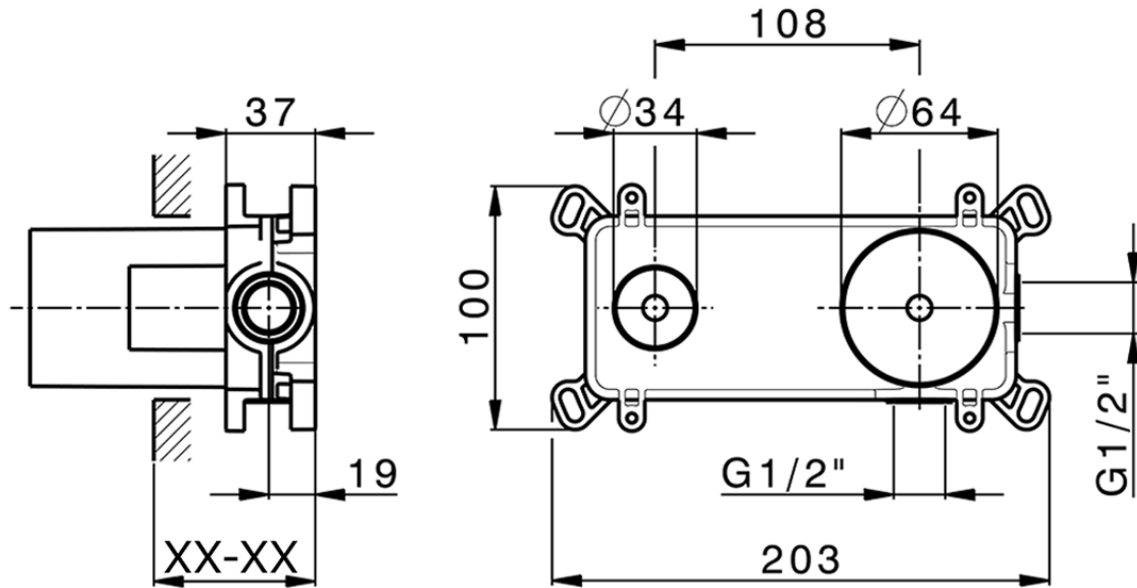

Parte esterna monocomando lavabo a parete H2_H2005512

H2005512

<http://www.huberitalia.com/parte-esterna-monocomando-lavabo-a-parete-h2-h2005512>

Piastra/Plate/Plaque/Platte/Placa

2-3mm: XX 56-76

10mm: XX 48-68