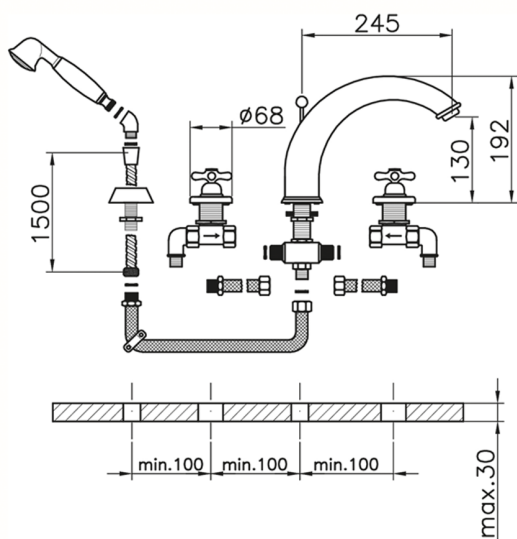

CARATTERISTICHE

2025-04-05