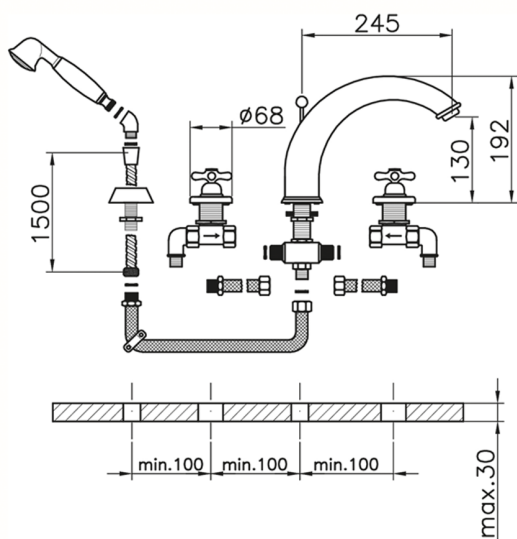

Miscelatore bordo vasca 4 fori CROISETTE_CS000260

MODELLO **CS000260**

Miscelatore bordo vasca 4 fori,deviatore 2 uscite,doccetta monogetto Classica in Ottone D.53 mm,flessibile estraibile 150 cm

FINITURE DISPONIBILI

-  **21** 21 Cromo
-  **27** 27 Vecchio Bronzo
-  **2G** 2G Oro Antico
-  **2W** 2W Oro Spazzolato

CARATTERISTICHE

2025-04-04